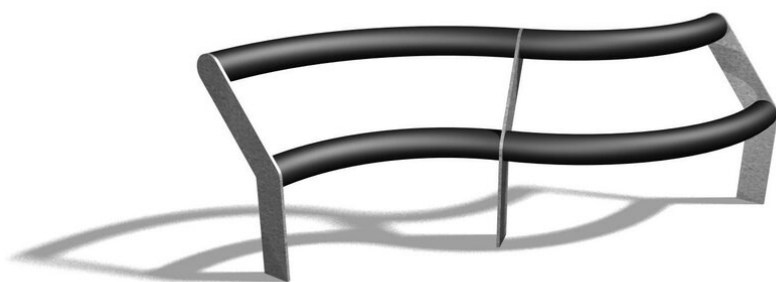

Zum Sitzen und Anlehnen für Jugendliche und Erwachsene. Massive, vielseitige Sitzgelegenheit für Heranwachsende. Ideal für Pausenplätze und Schulhöfe. Metallseiten verzinkt. Metallrohr Sitzauflagen mit schwarzem Kunststoff ummantelt.

duro

Création HINNEN

Artikelnummer	MO.04.17.27.M
Artikelname	cool S
Gerätemasse	R 120/90 x H 95 cm
Schwerstes Teil	100 kg
Ersatzteilgarantie	Lebenslang

Andere Produkte dieser Gruppe

MO.04.17.25.M
cool loopMO.04.17.26.M
cool arenaMO.04.17.31.M
Anbau Element cool uno rund

MO.04.17.32.M
Anbau Element cool due rund