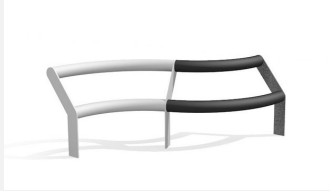

Zum Sitzen und Anlehnen für **Jugendliche und Erwachsene**. Massive, vielseitige Sitzgelegenheit für Heranwachsende. Ideal für Pausenplätze und Schulhöfe. Metallseiten verzinkt. Metallrohr Sitzauflagen mit schwarzem Kunststoff ummantelt.

duro

Création HINNEN

Artikelnummer	MO.04.17.31.M
Artikelname	Anbau Element cool uno rund
Schwerstes Teil	50 kg
Ersatzteilgarantie	Lebenslang

Andere Produkte dieser Gruppe

MO.04.17.25.M
cool loopMO.04.17.26.M
cool arenaMO.04.17.27.M
cool S

MO.04.17.32.M
Anbau Element cool due rund