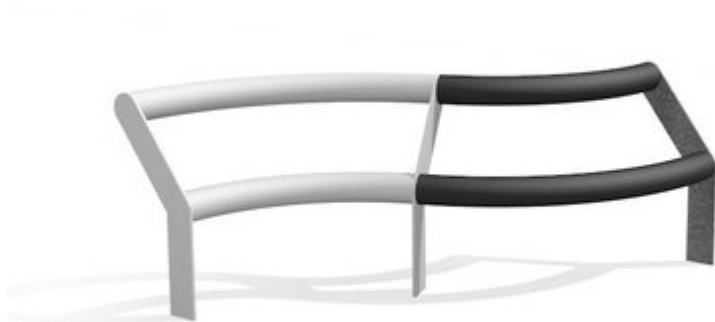

Zum Sitzen und Anlehnen für **Jugendliche und Erwachsene**. Massive, vielseitige Sitzgelegenheit für Heranwachsende. Ideal für Pausenplätze und Schulhöfe. Metallseiten verzinkt. Metallrohr Sitzauflagen mit schwarzem Kunststoff ummantelt.

duro

Création HINNEN

Artikelnummer	MO.04.17.32.M
Artikelname	Anbau Element cool due rund
Schwerstes Teil	70 kg
Ersatzteilgarantie	Lebenslang

Andere Produkte dieser Gruppe

MO.04.17.25.M
cool loopMO.04.17.26.M
cool arenaMO.04.17.27.M
cool S

MO.04.17.31.M
Anbau Element cool uno rund