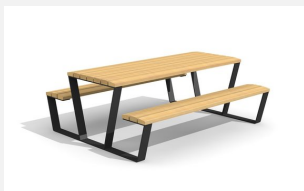

Robust - Praktisch - Elegant Gestell frei aufstellbar oder zum Aufschrauben. Auflagen in Schweizer Douglasienholz, unbehandelt. Stahlrohrgestell feuerverzinkt.

steel

color

duro

Création HINNEN

Artikelnummer	MO.04.21.20
Artikelname	Tischgruppe Primus 200 cm
Gerätemasse	200 x 175 x 75 cm
Schwerstes Teil	125 kg
Ersatzteilgarantie	Lebenslang

Andere Produkte dieser Gruppe

MO.04.21.20.C
Tischgruppe Primus 200 cm - color

MO.04.21.30
Tischgruppe Primus 300 cm

MO.04.21.30.C
Tischgruppe Primus 300 cm - color