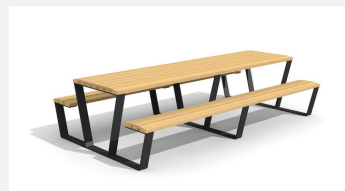

Robust - Praktisch - Elegant Gestell frei aufstellbar oder zum Aufschrauben. Auflagen in Schweizer Douglasienholz, unbehandelt. Stahlrohrgestell feuerverzinkt.

steel

color

duro

Création HINNEN

Artikelnummer	MO.04.21.20
Artikelname	Tischgruppe Primus 200 cm
Gerätemasse	200 x 175 x 75 cm
Schwerstes Teil	125 kg
Ersatzteilgarantie	Lebenslang

Andere Produkte dieser Gruppe

MO.04.21.20.C
Tischgruppe Primus 200 cm - color

MO.04.21.30
Tischgruppe Primus 300 cm

MO.04.21.30.C
Tischgruppe Primus 300 cm - color