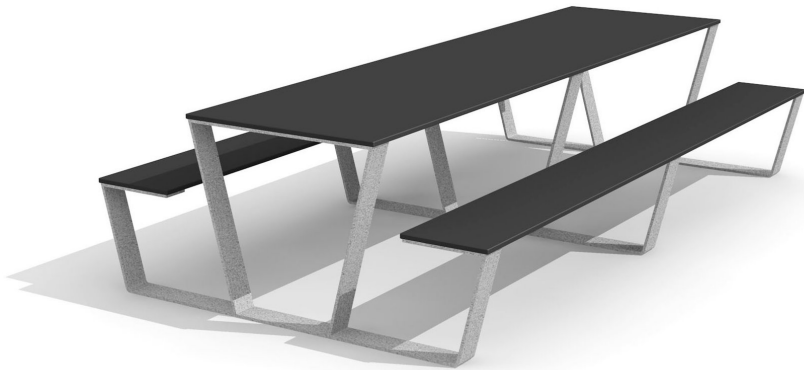

Robust - praktisch - elegant. Gestell frei aufstellbar oder zum Aufschrauben. Mit wetterfester Kunststoffplatte anthrazit oder nach Farbkarte. Stahlgestell feuerverzinkt.

steel

color

duro

Farbkarte Tischplatten duro / Palette plaques duro

Standardplatte anthrazit /
Plaque standard anthracite

Unifarben auf Anfrage /
Palette unicolor sur demande

Création HINNEN

Artikelnummer	MO.04.21.30.K
Artikelname	Tischgruppe Primus 300 cm - duro
Gerätemasse	300 x 175 x 75 cm
Schwerstes Teil	330 kg
Ersatzteilgarantie	Lebenslang

Andere Produkte dieser Gruppe

MO.04.21.20.K
Tischgruppe Primus 200 cm - duro

swiss
product