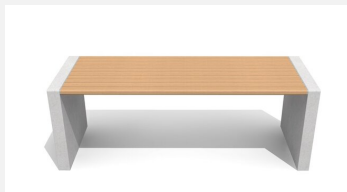

**Witterungsbeständig - langlebig - designorientiert.** Zum Einbetonieren. Untergestell in Beton. Metallabschluss verzinkt und lackiert, silbergrau oder anthrazit. Belattung 5 cm in FSC-Harholz unbehandelt.

<b>Artikelnummer</b>	<b>MO.11.00.H</b>
<b>Artikelname</b>	<b>Bank Gravi 5 cm - ohne Armlehnen</b>
Gerätemasse	218 x 62 x 90 cm
Fundamente	2 stk
Beton Total	0.07 m <sup>3</sup>
Schwerstes Teil	130 kg
Ersatzteilgarantie	Lebenslang
Spezielles	Mit unsichtbarem Metall Verstärkungsrahmen

## Andere Produkte dieser Gruppe

MO.11.02.H  
Hockerbank Gravi 5 cm  
Hartholz

MO.11.03.H  
Tisch Gravi 5 cm Hartholz