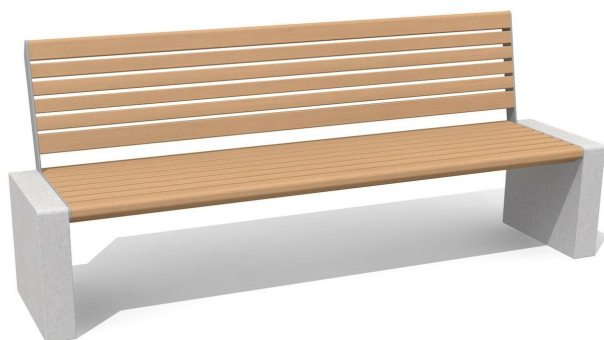

**Witterungsbeständig - langlebig - designorientiert.** Zum Einbetonieren. Untergestell in Beton. Metallabschluss verzinkt und lackiert, silbergrau oder anthrazit. Belattung 5 cm in FSC-Harholz unbehandelt.

<b>Artikelnummer</b>	<b>MO.11.00.H</b>
<b>Artikelname</b>	<b>Bank Gravi 5 cm - ohne Armlehnen</b>
Gerätemasse	218 x 62 x 90 cm
Fundamente	2 stk
Beton Total	0.07 m <sup>3</sup>
Schwerstes Teil	130 kg
Ersatzteilgarantie	Lebenslang
Spezielles	Mit unsichtbarem Metall Verstärkungsrahmen

## Andere Produkte dieser Gruppe

MO.11.02.H  
Hockerbank Gravi 5 cm  
Hartholz

MO.11.03.H  
Tisch Gravi 5 cm Hartholz