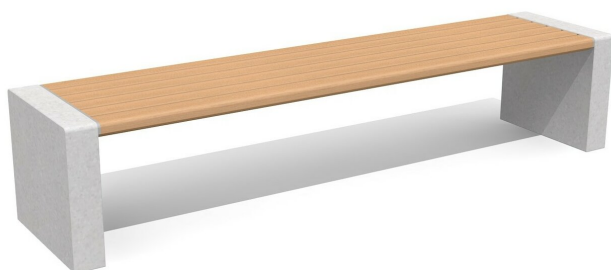

Witterungsbeständig - langlebig - designorientiert. Zum Einbetonieren. Untergestell in Beton. Metallabschluss verzinkt. Belattung 5 cm in FSC-Hartholz unbehandelt.

color

Artikelnummer	MO.11.02.H
Artikelname	Hockerbank Gravi 5 cm Hartholz
Gerätemasse	218 x 52 x 45 cm
Fundamente	2 stk
Beton Total	0.07 m ³
Ersatzteilgarantie	Lebenslang
Spezielles	Mit unsichtbarem Metall Verstärkungsrahmen

Andere Produkte dieser Gruppe

MO.11.00.H
Bank Gravi 5 cm - ohne
Armlehnen

MO.11.03.H
Tisch Gravi 5 cm Hartholz