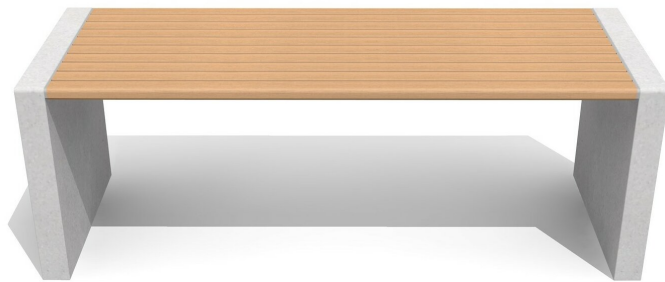

Witterungsbeständig - langlebig - designorientiert. Zum Einbetonieren. Untergestell in Beton. Metallabschluss verzinkt. Belattung 5 cm in FSC-Hartholz unbehandelt. Mit unsichtbarem Metall Verstärkungsrahmen.

Artikelnummer	MO.11.03.H
Artikelname	Tisch Gravi 5 cm Hartholz
Gerätemasse	218 x 84 x 75 cm
Fundamente	2 stk
Beton Total	0.10 m ³
Ersatzteilgarantie	Lebenslang
Spezielles	Variante frei aufstellbar auf Anfrage.