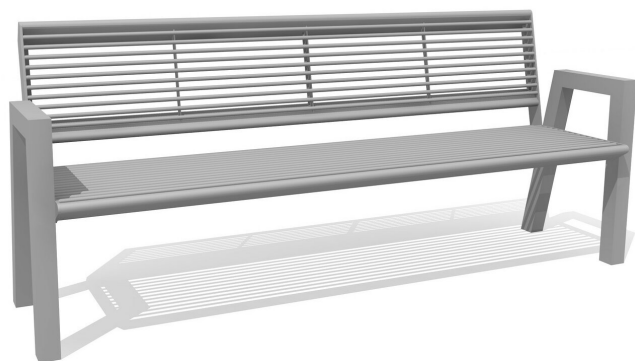

Witterungsbeständig - langlebig - designorientiert. Zum Aufschrauben. Metallgestell und Rohreinlagen verzinkt und lackiert silbergrau oder anthrazit.

color

Artikelnummer	MO.12.01.M
Artikelname	Bank Quat - mit Armlehne Vollmetall
Gerätemasse	210 x 62 x 90 cm
Fundamente	2 stk
Beton Total	0.07 m ³
Ersatzteilgarantie	Lebenslang

Andere Produkte dieser Gruppe

MO.12.02.M
Bank Quat - in Vollmetall

MO.12.03.M
Hockerbank Quat -
Vollmetall