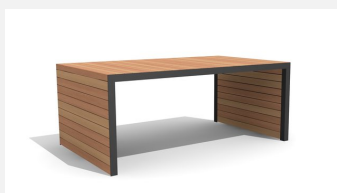

Einzigartig und neu! Extrem robuste Bauweise. Zum Aufschrauben. Metallgestell verzinkt und pulverbeschichtet silbergrau oder anthrazit. Belattung in FSC-Hartholz unbehandelt.

 200 cm  300 cm

Artikelnummer	MO.14.21.3
Artikelname	Bank Linar 300 cm
Gerätemasse	300 x 80 x 50/78.5 cm
Fundamente	2 stk
Beton Total	0.06 m ³
Schwerstes Teil	195 kg
Ersatzteilgarantie	Lebenslang

MO.14.24.2
Hockerbank Linar 200 cm / 120 cm

MO.14.24.3
Hockerbank Linar 300 cm / 120 cm

MO.14.31.2
Tisch Linar 200 cm / 80 cm

MO.14.31.3
Tisch Linar 300 cm / 80 cm

MO.14.32.2
Tisch Linar 200 cm / 120 cm

MO.14.32.3
Tisch Linar 300 cm / 120 cm