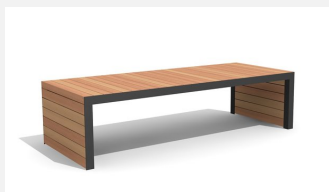

Einzigartig und neu! Extrem robuste Bauweise. Zum Aufschrauben. Metallgestell verzinkt und pulverbeschichtet silbergrau oder anthrazit. Belattung in FSC-Hartholz unbehandelt.

 200 cm  300 cm

Artikelnummer	MO.14.21.3
Artikelname	Bank Linar 300 cm
Gerätemasse	300 x 80 x 50/78.5 cm
Fundamente	2 stk
Beton Total	0.06 m ³
Schwerstes Teil	195 kg
Ersatzteilgarantie	Lebenslang

Andere Produkte dieser Gruppe

MO.14.21.2
Bank Linar 200 cm

MO.14.22.2
Hockerbank Linar 200 cm / 45 cm

MO.14.22.3
Hockerbank Linar 300 cm / 45 cm

MO.14.23.2
Hockerbank Linar 200 cm / 80 cm

MO.14.23.3
Hockerbank Linar 300 cm / 80 cm

MO.14.24.2
Hockerbank Linar 200 cm / 120 cm

MO.14.24.3
Hockerbank Linar 300 cm / 120 cm

MO.14.31.2
Tisch Linar 200 cm / 80 cm

MO.14.31.3
Tisch Linar 300 cm / 80 cm

MO.14.32.2
Tisch Linar 200 cm / 120 cm

MO.14.32.3
Tisch Linar 300 cm / 120 cm