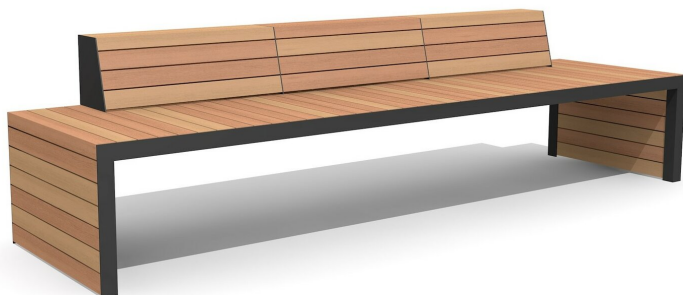

Einzigartig und neu! Extrem robuste Bauweise. Zum Aufschrauben. Metallgestell verzinkt und pulverbeschichtet silbergrau oder anthrazit. Belattung in FSC-Hartholz unbehandelt.

 200 cm  300 cm

Artikelnummer	MO.14.21.3
Artikelname	Bank Linar 300 cm
Gerätemasse	300 x 80 x 50/78.5 cm
Fundamente	2 stk
Beton Total	0.06 m ³
Schwerstes Teil	195 kg
Ersatzteilgarantie	Lebenslang

Andere Produkte dieser Gruppe

MO.14.21.2
Bank Linar 200 cm

MO.14.22.2
Hockerbank Linar 200 cm / 45 cm

MO.14.22.3
Hockerbank Linar 300 cm / 45 cm

MO.14.23.2
Hockerbank Linar 200 cm / 80 cm

MO.14.23.3
Hockerbank Linar 300 cm / 80 cm

MO.14.24.2
Hockerbank Linar 200 cm / 120 cm

MO.14.24.3
Hockerbank Linar 300 cm / 120 cm

MO.14.31.2
Tisch Linar 200 cm / 80 cm

MO.14.31.3
Tisch Linar 300 cm / 80 cm

MO.14.32.2
Tisch Linar 200 cm / 120 cm

MO.14.32.3
Tisch Linar 300 cm / 120 cm