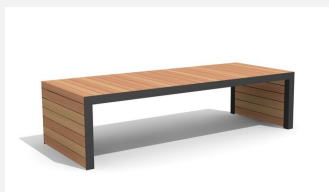

Einzigartig und neu! Extrem robuste Bauweise. Zum Aufschrauben. Metallgestell verzinkt und pulverbeschichtet silbergrau oder anthrazit. Belattung in FSC-Hartholz unbehandelt.

 200 cm  300 cm

Artikelnummer	MO.14.22.2
Artikelname	Hockerbank Linar 200 cm / 45 cm
Gerätemasse	200 x 45 x 50 cm
Fundamente	2 stk
Beton Total	0.03 m ³
Schwerstes Teil	75 kg
Ersatzteilgarantie	Lebenslang

Andere Produkte dieser Gruppe

MO.14.21.2
Bank Linar 200 cm

MO.14.21.3
Bank Linar 300 cm

MO.14.22.3
Hockerbank Linar 300 cm / 45 cm

Direkt zum Produkt

MO.14.23.2
Hockerbank Linar 200 cm / 80 cm

MO.14.23.3
Hockerbank Linar 300 cm / 80 cm

MO.14.24.2
Hockerbank Linar 200 x 120 cm

MO.14.24.3
Hockerbank Linar 300 x 200 cm

MO.14.31.2
Tisch Linar 200 cm / 80 cm

MO.14.31.3
Tisch Linar 300 cm / 80 cm

MO.14.32.2
Tisch Linar 200 cm / 120 cm

MO.14.32.3
Tisch Linar 300 cm / 120 cm