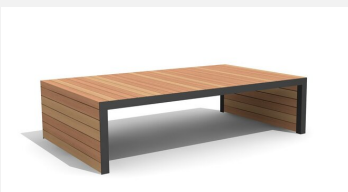

Einzigartig und neu! Extrem robuste Bauweise. Zum Aufschrauben. Metallgestell verzinkt und pulverbeschichtet silbergrau oder anthrazit. Belattung in FSC-Hartholz unbehandelt.

 200 cm  300 cm

Artikelnummer	MO.14.22.2
Artikelname	Hockerbank Linar 200 cm / 45 cm
Gerätemasse	200 x 45 x 50 cm
Fundamente	2 stk
Beton Total	0.03 m ³
Schwerstes Teil	75 kg
Ersatzteilgarantie	Lebenslang

Andere Produkte dieser Gruppe

MO.14.21.2
Bank Linar 200 cm

MO.14.21.3
Bank Linar 300 cm

MO.14.22.3
Hockerbank Linar 300 cm / 45 cm

Direkt zum Produkt

MO.14.23.2
Hockerbank Linar 200 cm / 80 cm

MO.14.23.3
Hockerbank Linar 300 cm / 80 cm

MO.14.24.2
Hockerbank Linar 200 x 120 cm

MO.14.24.3
Hockerbank Linar 300 x 200 cm

MO.14.31.2
Tisch Linar 200 cm / 80 cm

MO.14.31.3
Tisch Linar 300 cm / 80 cm

MO.14.32.2
Tisch Linar 200 cm / 120 cm

MO.14.32.3
Tisch Linar 300 cm / 120 cm