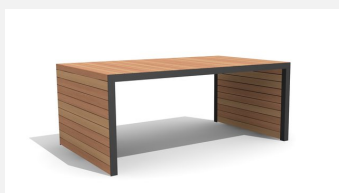

Einzigartig und neu! Extrem robuste Bauweise. Zum Aufschrauben. Metallgestell verzinkt und pulverbeschichtet silbergrau oder anthrazit. Belattung in FSC-Hartholz unbehandelt.

 200 cm  300 cm

Artikelnummer	MO.14.22.3
Artikelname	Hockerbank Linar 300 cm / 45 cm
Gerätemasse	200 x 45 x 50 cm
Fundamente	2 stk
Beton Total	0.03 m ³
Schwerstes Teil	95 kg
Ersatzteilgarantie	Lebenslang

MO.14.24.2
Hockerbank Linar 200 cm / 120 cm

MO.14.24.3
Hockerbank Linar 300 cm / 120 cm

MO.14.31.2
Tisch Linar 200 cm / 80 cm

MO.14.31.3
Tisch Linar 300 cm / 80 cm

MO.14.32.2
Tisch Linar 200 cm / 120 cm

MO.14.32.3
Tisch Linar 300 cm / 120 cm