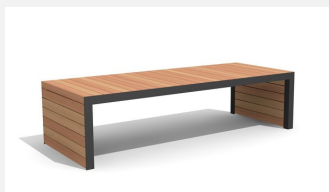

Einzigartig und neu! Extrem robuste Bauweise. Zum Aufschrauben. Metallgestell verzinkt und pulverbeschichtet silbergrau oder anthrazit. Belattung in FSC-Hartholz unbehandelt.

 200 cm  300 cm

Artikelnummer	MO.14.22.3
Artikelname	Hockerbank Linar 300 cm / 45 cm
Gerätemasse	200 x 45 x 50 cm
Fundamente	2 stk
Beton Total	0.03 m ³
Schwerstes Teil	95 kg
Ersatzteilgarantie	Lebenslang

Andere Produkte dieser Gruppe

MO.14.21.2
Bank Linar 200 cm

MO.14.21.3
Bank Linar 300 cm

MO.14.22.2
Hockerbank Linar 200 cm / 45 cm

MO.14.23.2
Hockerbank Linar 200 cm / 80 cm

MO.14.23.3
Hockerbank Linar 300 cm / 80 cm

MO.14.24.2
Hockerbank Linar 200 cm / 120 cm

MO.14.24.3
Hockerbank Linar 300 cm / 120 cm

MO.14.31.2
Tisch Linar 200 cm / 80 cm

MO.14.31.3
Tisch Linar 300 cm / 80 cm

MO.14.32.2
Tisch Linar 200 cm / 120 cm

MO.14.32.3
Tisch Linar 300 cm / 120 cm