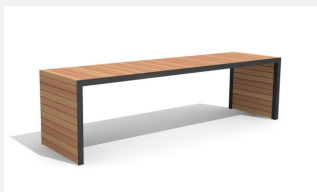

Einzigartig und neu! Extrem robuste Bauweise. Zum Aufschrauben. Metallgestell verzinkt und pulverbeschichtet silbergrau oder anthrazit. Belattung in FSC-Hartholz unbehandelt.

 200 cm  300 cm

Artikelnummer	MO.14.22.3
Artikelname	Hockerbank Linar 300 cm / 45 cm
Gerätemasse	200 x 45 x 50 cm
Fundamente	2 stk
Beton Total	0.03 m ³
Schwerstes Teil	95 kg
Ersatzteilgarantie	Lebenslang

Andere Produkte dieser Gruppe

MO.14.21.2
Bank Linar 200 cm

MO.14.21.3
Bank Linar 300 cm

MO.14.22.2
Hockerbank Linar 200 cm / 45 cm

MO.14.23.2
Hockerbank Linar 200 cm / 80 cm

MO.14.23.3
Hockerbank Linar 300 cm / 80 cm

MO.14.24.2
Hockerbank Linar 200 cm / 120 cm

MO.14.24.3
Hockerbank Linar 300 cm / 120 cm

MO.14.31.2
Tisch Linar 200 cm / 80 cm

MO.14.31.3
Tisch Linar 300 cm / 80 cm

MO.14.32.2
Tisch Linar 200 cm / 120 cm

MO.14.32.3
Tisch Linar 300 cm / 120 cm