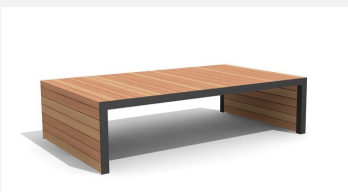

Einzigartig und neu! Extrem robuste Bauweise. Zum Aufschrauben. Metallgestell verzinkt und pulverbeschichtet silbergrau oder anthrazit. Belattung in FSC-Hartholz unbehandelt.

 200 cm  300 cm

Artikelnummer	MO.14.22.3
Artikelname	Hockerbank Linar 300 cm / 45 cm
Gerätemasse	200 x 45 x 50 cm
Fundamente	2 stk
Beton Total	0.03 m ³
Schwerstes Teil	95 kg
Ersatzteilgarantie	Lebenslang

Andere Produkte dieser Gruppe

MO.14.21.2
Bank Linar 200 cm

MO.14.21.3
Bank Linar 300 cm

MO.14.22.2
Hockerbank Linar 200 cm / 45 cm

MO.14.23.2
Hockerbank Linar 200 cm / 80 cm

MO.14.23.3
Hockerbank Linar 300 cm / 80 cm

MO.14.24.2
Hockerbank Linar 200 cm / 120 cm

MO.14.24.3
Hockerbank Linar 300 cm / 120 cm

MO.14.31.2
Tisch Linar 200 cm / 80 cm

MO.14.31.3
Tisch Linar 300 cm / 80 cm

MO.14.32.2
Tisch Linar 200 cm / 120 cm

MO.14.32.3
Tisch Linar 300 cm / 120 cm