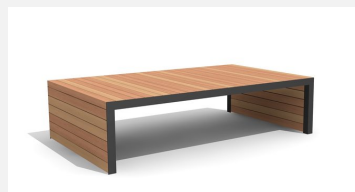

**Einzigartig und neu!** Extrem robuste Bauweise. Zum Aufschrauben. Metallgestell verzinkt und pulverbeschichtet silbergrau oder anthrazit. Belattung in FSC-Hartholz unbehandelt.

 200 cm     300 cm

Artikelnummer	MO.14.23.2
Artikelname	Hockerbank Linar 200 cm / 80 cm
Gerätemasse	200 x 80 x 50 cm
Fundamente	2 stk
Beton Total	0.03 m <sup>3</sup>
Schwerstes Teil	105 kg
Ersatzteilgarantie	Lebenslang

#### Andere Produkte dieser Gruppe

MO.14.21.2  
Bank Linar 200 cm

MO.14.21.3  
Bank Linar 300 cm

MO.14.22.2  
Hockerbank Linar 200 cm / 45 cm

MO.14.22.3  
Hockerbank Linar 300 cm / 45 cm

MO.14.23.3  
Hockerbank Linar 300 cm / 80 cm

MO.14.24.2  
Hockerbank Linar 200 cm / 120 cm

MO.14.24.3  
Hockerbank Linar 300 cm / 120 cm

MO.14.31.2  
Tisch Linar 200 cm / 80 cm

MO.14.31.3  
Tisch Linar 300 cm / 80 cm

MO.14.32.2  
Tisch Linar 200 cm / 120 cm