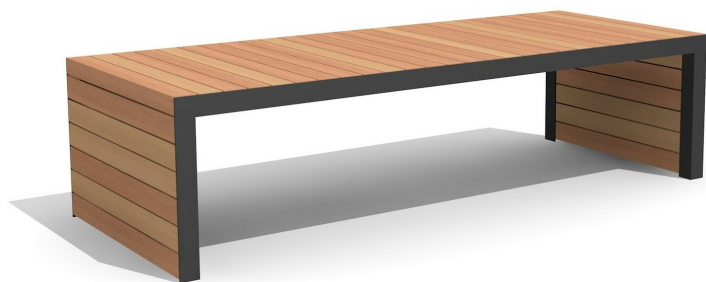

**Einzigartig und neu!** Extrem robuste Bauweise. Zum Aufschrauben. Metallgestell verzinkt und pulverbeschichtet silbergrau oder anthrazit. Belattung in FSC-Hartholz unbehandelt.

 200 cm     300 cm

Artikelnummer	MO.14.23.2
Artikelname	Hockerbank Linar 200 cm / 80 cm
Gerätemasse	200 x 80 x 50 cm
Fundamente	2 stk
Beton Total	0.03 m <sup>3</sup>
Schwerstes Teil	105 kg
Ersatzteilgarantie	Lebenslang

#### Andere Produkte dieser Gruppe

MO.14.21.2  
Bank Linar 200 cm

MO.14.21.3  
Bank Linar 300 cm

MO.14.22.2  
Hockerbank Linar 200 cm / 45 cm

MO.14.22.3  
Hockerbank Linar 300 cm / 45 cm

MO.14.23.3  
Hockerbank Linar 300 cm / 80 cm

MO.14.32.3  
Tisch Linar 300 cm / 120 cm