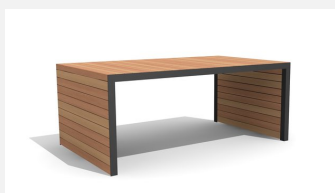

**Einzigartig und neu!** Extrem robuste Bauweise. Zum Aufschrauben. Metallgestell verzinkt und pulverbeschichtet silbergrau oder anthrazit. Belattung in FSC-Hartholz unbehandelt.

 200 cm     300 cm

Artikelnummer	MO.14.23.2
Artikelname	Hockerbank Linar 200 cm / 80 cm
Gerätemasse	200 x 80 x 50 cm
Fundamente	2 stk
Beton Total	0.03 m <sup>3</sup>
Schwerstes Teil	105 kg
Ersatzteilgarantie	Lebenslang

MO.14.24.2  
Hockerbank Linar 200 cm / 120 cm

MO.14.24.3  
Hockerbank Linar 300 cm / 120 cm

MO.14.31.2  
Tisch Linar 200 cm / 80 cm

MO.14.31.3  
Tisch Linar 300 cm / 80 cm

MO.14.32.2  
Tisch Linar 200 cm / 120 cm

MO.14.32.3  
Tisch Linar 300 cm / 120 cm