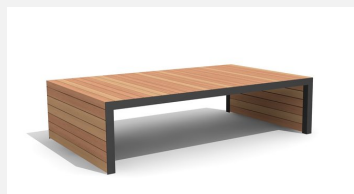

**Einzigartig und neu!** Extrem robuste Bauweise. Zum Aufschrauben. Metallgestell verzinkt und pulverbeschichtet silbergrau oder anthrazit. Belattung in FSC-Hartholz unbehandelt.

 200 cm     300 cm

Artikelnummer	MO.14.23.3
Artikelname	Hockerbank Linar 300 cm / 80 cm
Gerätemasse	300 x 80 x 50 cm
Fundamente	2 stk
Beton Total	0.03 m <sup>3</sup>
Schwerstes Teil	135 kg
Ersatzteilgarantie	Lebenslang

#### Andere Produkte dieser Gruppe

MO.14.21.2  
Bank Linar 200 cm

MO.14.21.3  
Bank Linar 300 cm

MO.14.22.2  
Hockerbank Linar 200 cm / 45 cm

MO.14.22.3  
Hockerbank Linar 300 cm / 45 cm

MO.14.23.2  
Hockerbank Linar 200 cm / 80 cm

MO.14.24.2  
Hockerbank Linar 200 cm / 120 cm

MO.14.24.3  
Hockerbank Linar 300 cm / 120 cm

MO.14.31.2  
Tisch Linar 200 cm / 80 cm

MO.14.31.3  
Tisch Linar 300 cm / 80 cm

MO.14.32.2  
Tisch Linar 200 cm / 120 cm