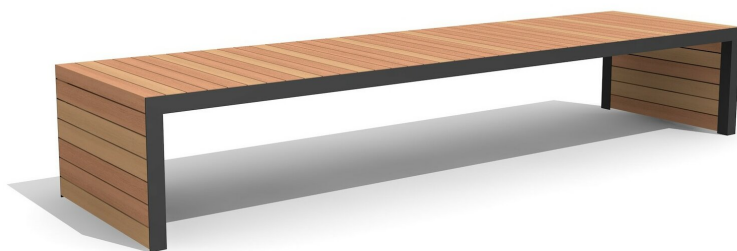

**Einzigartig und neu!** Extrem robuste Bauweise. Zum Aufschrauben. Metallgestell verzinkt und pulverbeschichtet silbergrau oder anthrazit. Belattung in FSC-Hartholz unbehandelt.

 200 cm     300 cm

Artikelnummer	MO.14.23.3
Artikelname	Hockerbank Linar 300 cm / 80 cm
Gerätemasse	300 x 80 x 50 cm
Fundamente	2 stk
Beton Total	0.03 m <sup>3</sup>
Schwerstes Teil	135 kg
Ersatzteilgarantie	Lebenslang

#### Andere Produkte dieser Gruppe

MO.14.21.2  
Bank Linar 200 cm

MO.14.21.3  
Bank Linar 300 cm

MO.14.22.2  
Hockerbank Linar 200 cm / 45 cm

MO.14.22.3  
Hockerbank Linar 300 cm / 45 cm

MO.14.23.2  
Hockerbank Linar 200 cm / 80 cm

MO.14.32.3  
Tisch Linar 300 cm / 120 cm