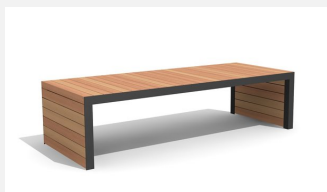

**Einzigartig und neu!** Extrem robuste Bauweise. Zum Aufschrauben. Metallgestell verzinkt und pulverbeschichtet silbergrau oder anthrazit. Belattung in FSC-Hartholz unbehandelt.

200 cm

Artikelnummer	MO.14.24.3
Artikelname	Hockerbank Linar 300 cm / 120 cm
Gerätemasse	300 x 120 x 50 cm
Fundamente	2 stk
Beton Total	0.10 m <sup>3</sup>
Schwerstes Teil	170 kg
Ersatzteilgarantie	Lebenslang

#### Andere Produkte dieser Gruppe

MO.14.21.2  
Bank Linar 200 cm

MO.14.21.3  
Bank Linar 300 cm

MO.14.22.2  
Hockerbank Linar 200 cm / 45 cm

MO.14.22.3  
Hockerbank Linar 300 cm / 45 cm

MO.14.23.2  
Hockerbank Linar 200 cm / 80 cm

MO.14.23.3  
Hockerbank Linar 300 cm / 80 cm

MO.14.24.2  
Hockerbank Linar 200 cm / 120 cm

MO.14.31.2  
Tisch Linar 200 cm / 80 cm

MO.14.31.3  
Tisch Linar 300 cm / 80 cm

MO.14.32.2  
Tisch Linar 200 cm / 120 cm