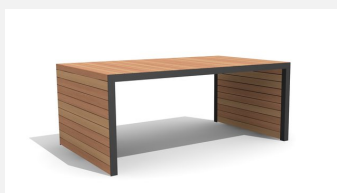

**Einzigartig und neu!** Extrem robuste Bauweise. Zum Aufschrauben. Metallgestell verzinkt und pulverbeschichtet silbergrau oder anthrazit. Belattung in FSC-Hartholz unbehandelt.

200 cm

Artikelnummer	MO.14.24.3
Artikelname	Hockerbank Linar 300 cm / 120 cm
Gerätemasse	300 x 120 x 50 cm
Fundamente	2 stk
Beton Total	0.10 m <sup>3</sup>
Schwerstes Teil	170 kg
Ersatzteilgarantie	Lebenslang

MO.14.23.3  
Hockerbank Linar 300 cm / 80 cm

MO.14.24.2  
Hockerbank Linar 200 cm / 120 cm

MO.14.31.2  
Tisch Linar 200 cm / 80 cm

MO.14.31.3  
Tisch Linar 300 cm / 80 cm

MO.14.32.2  
Tisch Linar 200 cm / 120 cm

MO.14.32.3  
Tisch Linar 300 cm / 120 cm