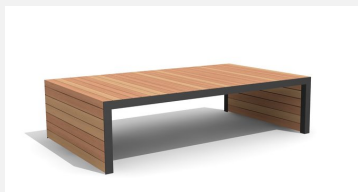

**Einzigartig und neu!** Extrem robuste Bauweise. Zum Aufschrauben. Metallgestell verzinkt und pulverbeschichtet silbergrau oder anthrazit. Belattung in FSC-Hartholz unbehandelt.

200 cm

Artikelnummer	MO.14.24.3
Artikelname	Hockerbank Linar 300 cm / 120 cm
Gerätemasse	300 x 120 x 50 cm
Fundamente	2 stk
Beton Total	0.10 m <sup>3</sup>
Schwerstes Teil	170 kg
Ersatzteilgarantie	Lebenslang

#### Andere Produkte dieser Gruppe

MO.14.21.2  
Bank Linar 200 cm

MO.14.21.3  
Bank Linar 300 cm

MO.14.22.2  
Hockerbank Linar 200 cm / 45 cm

MO.14.22.3  
Hockerbank Linar 300 cm / 45 cm

MO.14.23.2  
Hockerbank Linar 200 cm / 80 cm

MO.14.23.3  
Hockerbank Linar 300 cm / 80 cm

MO.14.24.2  
Hockerbank Linar 200 cm / 120 cm

MO.14.31.2  
Tisch Linar 200 cm / 80 cm

MO.14.31.3  
Tisch Linar 300 cm / 80 cm

MO.14.32.2  
Tisch Linar 200 cm / 120 cm