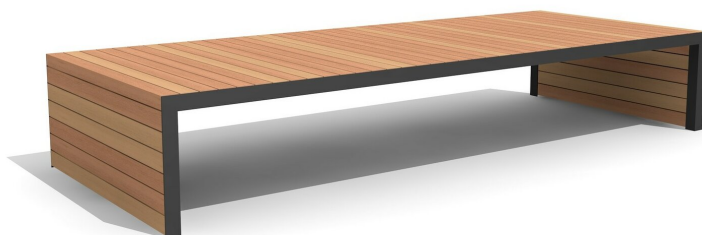

**Einzigartig und neu!** Extrem robuste Bauweise. Zum Aufschrauben. Metallgestell verzinkt und pulverbeschichtet silbergrau oder anthrazit. Belattung in FSC-Hartholz unbehandelt.

200 cm

Artikelnummer	MO.14.24.3
Artikelname	Hockerbank Linar 300 cm / 120 cm
Gerätemasse	300 x 120 x 50 cm
Fundamente	2 stk
Beton Total	0.10 m <sup>3</sup>
Schwerstes Teil	170 kg
Ersatzteilgarantie	Lebenslang

#### Andere Produkte dieser Gruppe

MO.14.21.2  
Bank Linar 200 cm

MO.14.21.3  
Bank Linar 300 cm

MO.14.22.2  
Hockerbank Linar 200 cm / 45 cm

MO.14.22.3  
Hockerbank Linar 300 cm / 45 cm

MO.14.23.2  
Hockerbank Linar 200 cm / 80 cm

MO.14.32.3  
Tisch Linar 300 cm / 120 cm