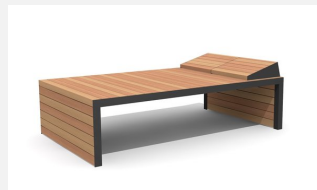

Einzigartig und neu! Extrem robuste Bauweise. Zum Aufschrauben. Metallgestell verzinkt und pulverbeschichtet silbergrau oder anthrazit. Belattung in FSC-Hartholz unbehandelt.

 200 cm  300 cm

Artikelnummer	MO.14.33.3
Artikelname	Bank Linar 300 cm / 120 cm
Gerätemasse	300 x 120 x 50 cm
Fundamente	2 stk
Schwerstes Teil	230 kg
Ersatzteilgarantie	Lebenslang

Andere Produkte dieser Gruppe

MO.14.33.2
Bank Linar 200 cm / 120 cm

MO.14.41
Liege Linar 200 x 80 cm

MO.14.42
Doppelliege Linar 200 x 120 cm

MO.14.44
Sitztisch Linar 110 x 120 x 50
cm