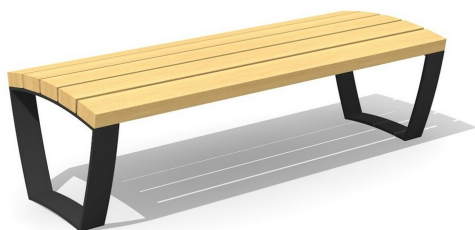

Witterungsbeständig - langlebig - designorientiert. Extrem robuste Bauweise. Zum Aufschrauben. Metallgestell verzinkt und pulverbeschichtet silbergrau oder anthrazit. Belattung in FSC-Hartholz unbehandelt.

155 cm

Artikelnummer	MO.17.25
Artikelname	Bank Cado Levis ohne Lehne 155 cm
Gerätemasse	155 x 62 x 46 cm
Fundamente	2 stk
Beton Total	0.08 m ³
Schwerstes Teil	65 kg
Ersatzteilgarantie	Lebenslang

Andere Produkte dieser Gruppe

MO.17.21
Bank Cado Levis ohne Lehne 3.0 m

MO.17.22.L
Bank Cado levis m.
Teilrückenlehne 3 m links

MO.17.22.R
Bank Cado levis m.
Teilrückenlehne 3 m rechts

MO.17.23
Bank Cado Levis mit
Rückenlehne 3 m

MO.17.24
Bank Cado levis mit 2
Teilrückenlehnen 3 m

MO.17.26
Bank Cado levis mit
Rückenlehne 155 cm