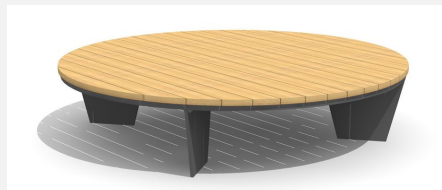

Witterungsbeständig - langlebig - designorientiert. Auch Sonderausführungen sind möglich.
Sitzfläche in Hartholz, einheimischer Thermoeseche. Metallgestell verzinkt und pulverbeschichtet
anthrazit, silbergrau oder nach RAL gegen Mehrpreis.

wood

wood-h

Création HINNEN

Artikelnummer	MO.18.01.H
Artikelname	Rundbank Siena, ohne Rücklehne
Gerätemasse	Aussen: Ø = 200 cm, H 45 cm
Schwerstes Teil	60 kg
Ersatzteilgarantie	Lebenslang

Andere Produkte dieser Gruppe

MO.18.01
Rundbank Siena, ohne
Rücklehne

MO.18.03
Siena Liegebank

MO.18.03.H
Siena Liegebank