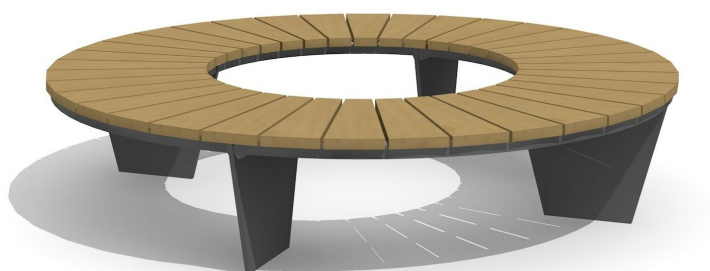

Witterungsbeständig - langlebig - designorientiert. Auch Sonderausführungen sind möglich.
Sitzfläche in Hartholz, einheimischer Thermoeseche. Metallgestell verzinkt und pulverbeschichtet
anthrazit, silbergrau oder nach RAL gegen Mehrpreis.

wood

wood-h

Création HINNEN

Artikelnummer	MO.18.01.H
Artikelname	Rundbank Siena, ohne Rücklehne
Gerätemasse	Aussen: Ø = 200 cm, H 45 cm
Schwerstes Teil	60 kg
Ersatzteilgarantie	Lebenslang

Andere Produkte dieser Gruppe

MO.18.01
Rundbank Siena, ohne
Rücklehne

MO.18.03
Siena Liegebank

MO.18.03.H
Siena Liegebank