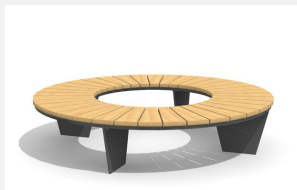

Witterungsbeständig - langlebig - designorientiert. Auch Sonderausführungen sind möglich.
Sitzfläche in Hartholz, einheimischer Thermoeseche. Metallgestell verzinkt und pulverbeschichtet
anthrazit, silbergrau oder nach RAL gegen Mehrpreis.

wood

wood-h

Création HINNEN

Artikelnummer	MO.18.01.H
Artikelname	Rundbank Siena, ohne Rücklehne
Gerätemasse	Aussen: Ø = 200 cm, H 45 cm
Schwerstes Teil	60 kg
Ersatzteilgarantie	Lebenslang

Andere Produkte dieser Gruppe

MO.18.01
Rundbank Siena, ohne
Rücklehne

MO.18.03
Siena Liegebank

MO.18.03.H
Siena Liegebank