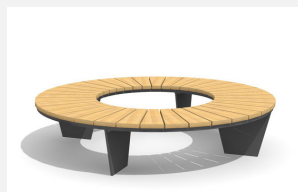

Witterungsbeständig - langlebig - designorientiert. Auch Sonderausführungen sind möglich. Sitzfläche in Schweizer Douglasie / Lärche, unbehandelt. Metallgestell verzinkt und pulverbeschichtet anthrazit, silbergrau oder nach RAL gegen Mehrpreis.

Création HINNEN

Artikelnummer	MO.18.03
Artikelname	Siena Liegebank
Gerätemasse	Aussen: Ø = 200 cm, H 45 cm
Ersatzteilgarantie	Lebenslang

Andere Produkte dieser Gruppe

MO.18.01
Rundbank Siena, ohne Rücklehne

MO.18.01.H
Rundbank Siena, ohne Rücklehne

MO.18.03.H
Siena Liegebank