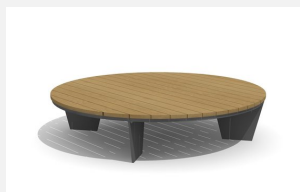

Witterungsbeständig - langlebig - designorientiert. Auch Sonderausführungen sind möglich. Sitzfläche in Schweizer Douglasie / Lärche, unbehandelt. Metallgestell verzinkt und pulverbeschichtet anthrazit, silbergrau oder nach RAL gegen Mehrpreis.

Création HINNEN

Artikelnummer	MO.18.03
Artikelname	Siena Liegebank
Gerätemasse	Aussen: Ø = 200 cm, H 45 cm
Ersatzteilgarantie	Lebenslang

Andere Produkte dieser Gruppe

MO.18.01
Rundbank Siena, ohne Rücklehne

MO.18.01.H
Rundbank Siena, ohne Rücklehne

MO.18.03.H
Siena Liegebank