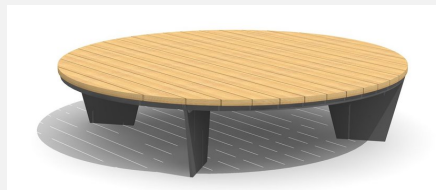

**Witterungsbeständig - langlebig - designorientiert.** Auch Sonderausführungen sind möglich. Sitzfläche in Hartholz, einheimischer Thermoese. Metallgestell verzinkt und pulverbeschichtet anthrazit, silbergrau oder nach RAL gegen Mehrpreis.

Création HINNEN

<b>Artikelnummer</b>	<b>MO.18.03.H</b>
<b>Artikelname</b>	<b>Siena Liegebank</b>
<b>Gerätemasse</b>	Aussen: Ø = 200 cm, H 45 cm
<b>Ersatzteilgarantie</b>	Lebenslang

Andere Produkte dieser Gruppe

MO.18.01  
Rundbank Siena, ohne Rücklehne

MO.18.01.H  
Rundbank Siena, ohne Rücklehne

MO.18.03  
Siena Liegebank