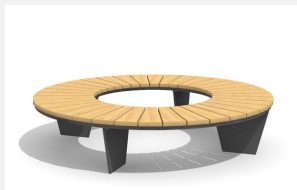

**Witterungsbeständig - langlebig - designorientiert.** Auch Sonderausführungen sind möglich. Sitzfläche in Hartholz, einheimischer Thermoese. Metallgestell verzinkt und pulverbeschichtet anthrazit, silbergrau oder nach RAL gegen Mehrpreis.

Création HINNEN

<b>Artikelnummer</b>	<b>MO.18.03.H</b>
<b>Artikelname</b>	<b>Siena Liegebank</b>
<b>Gerätemasse</b>	Aussen: Ø = 200 cm, H 45 cm
<b>Ersatzteilgarantie</b>	Lebenslang

Andere Produkte dieser Gruppe

MO.18.01  
Rundbank Siena, ohne Rücklehne

MO.18.01.H  
Rundbank Siena, ohne Rücklehne

MO.18.03  
Siena Liegebank