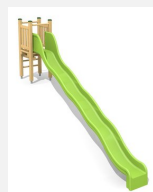

RU.020.15.W
Podest
Wellenrutsche