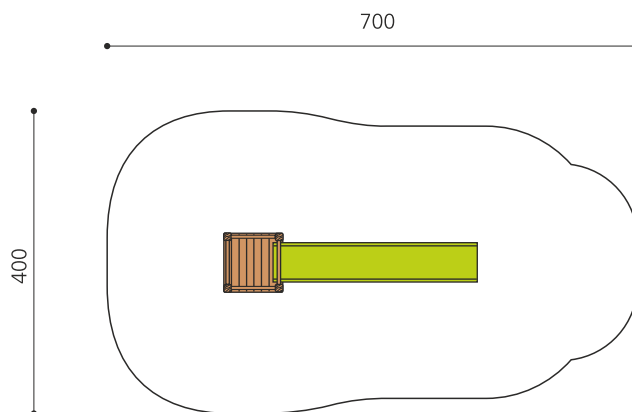

Kunststoffrutschbahn mit Podest. Das Einstiegspodest vergrössert die Höhendifferenz und ermöglicht einen längeren Rutschverlauf. Rasen ist als Fallschutz ausreichend. Podest in Weisstanne KDI mit Stahlkonsolen, wetterbeständige Glasfaser Kunststoff Rutsche, Standardfarben hellgrün oder rot, weitere Farben auf Anfrage.

Création HINNEN

Artikelnummer	RU.020.05
Artikelname	Podest Rutsche für 50 cm Hügel
Spielalter	3+
Fallhöhe	100 cm
Platzbedarf	700 x 400 cm
Fallschutz	Minimum Rasen
Fallschutzfläche	26 m ²
Fundamente	5 stk
Beton Total	0.57 m ³
Schwerstes Teil	80 kg
Anzahl Monteure	2
Montagezeit Total	4 h
Ersatzteilgarantie	Lebenslang
Spezielles	Auf Rasen aufstellbar