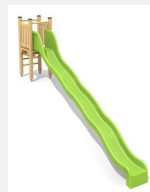

RU.020.15.W
Podest
Wellenrutsche