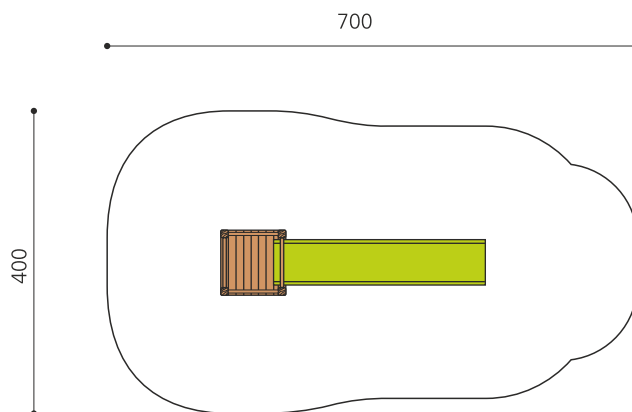

Kunststoffrutschbahn mit Podest. Das Einstiegspodest vergrössert die Höhendifferenz und ermöglicht einen längeren Rutschverlauf. Rasen ist als Fallschutz ausreichend. Podest in Weisstanne KDI mit Stahlkonsolen, wetterbeständige Glasfaser Kunststoff Rutsche, Standardfarben hellgrün oder rot, weitere Farben auf Anfrage.

Création HINNEN

Artikelnummer	RU.020.05.W
Artikelname	Podest Wellenrutsche für 50 cm Hügel
Spielalter	3+
Fallhöhe	100 cm
Platzbedarf	700 x 400 cm
Fallschutz	Minimum Rasen
Fallschutzfläche	26 m ²
Fundamente	5 stk
Beton Total	0.57 m ³
Schwerstes Teil	80 kg
Anzahl Monteure	2
Montagezeit Total	4 h
Ersatzteilgarantie	Lebenslang
Spezielles	Auf Rasen aufstellbar