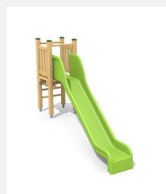

Andere Produkte dieser Gruppe

RU.020.05
Podest Rutsche
für 50 cm Hügel