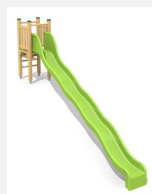

RU.020.15.W
Podest
Wellenrutsche