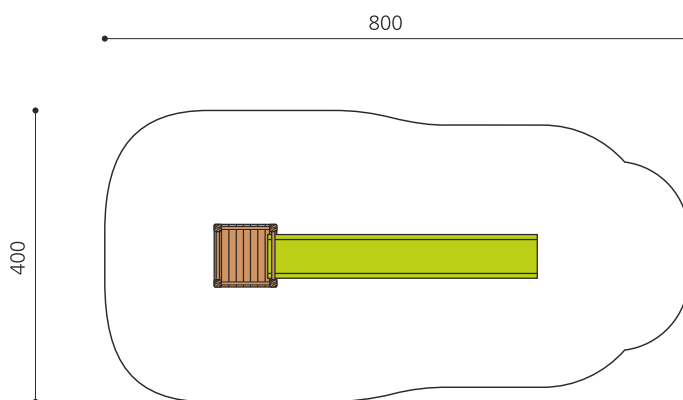

Kunststoffrutschbahn mit Podest. Das Einstiegspodest vergrössert die Höhendifferenz und ermöglicht einen längeren Rutschverlauf. Rasen ist als Fallschutz ausreichend. Podest in Weisstanne KDI mit Stahlkonsolen, wetterbeständige Glasfaser Kunststoff Rutsche, Standardfarben hellgrün oder rot, weitere Farben auf Anfrage.

Création HINNEN

Artikelnummer	RU.020.10.W
Artikelname	Podest Wellenrutsche für 100 cm Hügel
Spielalter	3+
Fallhöhe	100 cm
Platzbedarf	800 x 400 cm
Fallschutz	Minimum Rasen
Fallschutzfläche	30 m ²
Fundamente	5 stk
Beton Total	0.57 m ³
Schwerstes Teil	80 kg
Anzahl Monteure	2
Montagezeit Total	4 h
Ersatzteilgarantie	Lebenslang
Spezielles	Auf Rasen aufstellbar