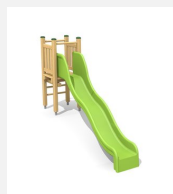

RU.020.05.W
Podest
Wellenrutsche