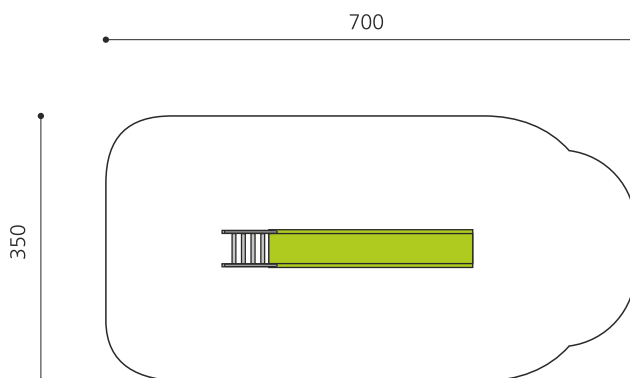

Freistehende Kunststoffrutsche mit Stahlleiter. Dauerhafte Leiterrutschen in zwei verschiedenen Varianten. Stahlgestell verzinkt, mit wetterbeständiger Glasfaser Kunststoff Rutsche, Standardfarben hellgrün oder rot, weitere Farben auf Anfrage.

50

schmal

Création HINNEN

Artikelnummer	RU.030.15
Artikelname	Kunststoff Leiterrutsche 150 cm
Spielalter	3+
Fallhöhe	150 cm
Platzbedarf	700 x 350 cm
Fallschutz	Nach Norm SN EN 1176
Fallschutzfläche	24 m ²
Fundamente	2 stk
Beton Total	0.19 m ³
Schwerstes Teil	40 kg
Anzahl Monteure	2
Montagezeit Total	1 h
Ersatzteilgarantie	Lebenslang

Andere Produkte dieser Gruppe

RU.092.10
Edelstahl
Leiterrutsche 100 cm

RU.092.10.B
Edelstahl Leiterrutsche
100 cm, Breitrutsche

RU.092.15
Edelstahl
Leiterrutsche 150 cm

RU.092.15.B
Edelstahl Leiterrutsche
150 cm, Breitrutsche

RU.092.20
Edelstahl
Leiterrutsche 200 cm

RU.092.20.B
Edelstahl Leiterrutsche
200 cm, Breiterrutsche