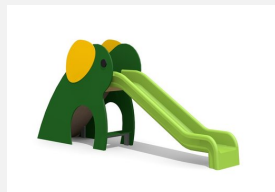

Andere Produkte dieser Gruppe

RU.040.21.C
bimbo Rutsche GFK - color