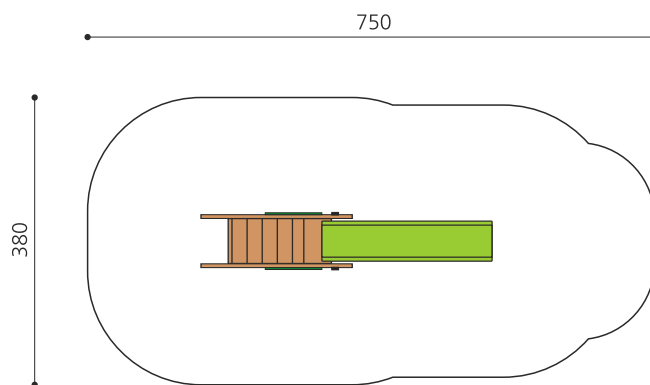

color

wood

**Artikelnummer** RU.040.21.R  
**Artikelname** bimbo Rutsche GFK - holz

Spielalter 2+  
Fallhöhe 100 cm  
Platzbedarf 750 x 380 cm  
Fallschutz Minimum Rasen  
Fallschutzfläche 26 m<sup>2</sup>  
Fundamente 3 stk  
Beton Total 0.24 m<sup>3</sup>  
Schwerstes Teil 310 kg  
Anzahl Monteure 2  
Montagezeit Total 4 h  
Ersatzteilgarantie Lebenslang  
Spezielles Auf Rasen aufstellbar