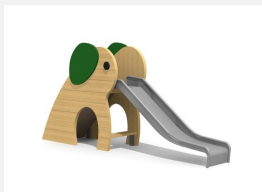

**Verspielte Kleinkinderrutsche.** Die bimbo Rutsche zieht Kleinkinder magisch in ihren Bann. Die Fläche unter dem Podest bietet zusätzlichen Spielraum. Konstruktion in Robinienhartholz, GFK-Polyesterrutsche hellgrün oder rot.

color

wood

**Artikelnummer** RU.040.21.R  
**Artikelname** bimbo Rutsche GFK - holz

Spielalter 2+  
Fallhöhe 100 cm  
Platzbedarf 750 x 380 cm  
Fallschutz Minimum Rasen  
Fallschutzfläche 26 m<sup>2</sup>  
Fundamente 3 stk  
Beton Total 0.24 m<sup>3</sup>  
Schwerstes Teil 310 kg  
Anzahl Monteure 2  
Montagezeit Total 4 h  
Ersatzteilgarantie Lebenslang  
Spezielles Auf Rasen aufstellbar

Andere Produkte dieser Gruppe

RU.040.21.C  
bimbo Rutsche GFK - color

RU.040.22.C  
bimbo Rutsche Edelstahl - color

RU.040.22.R  
bimbo Rutsche Edelstahl - holz