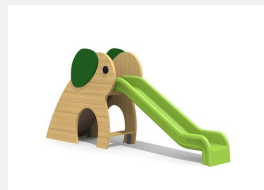

RU.040.21.R
bimbo Rutsche GFK - holz