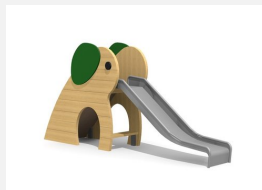

RU.040.22.R
bimbo Rutsche Edelstahl - holz