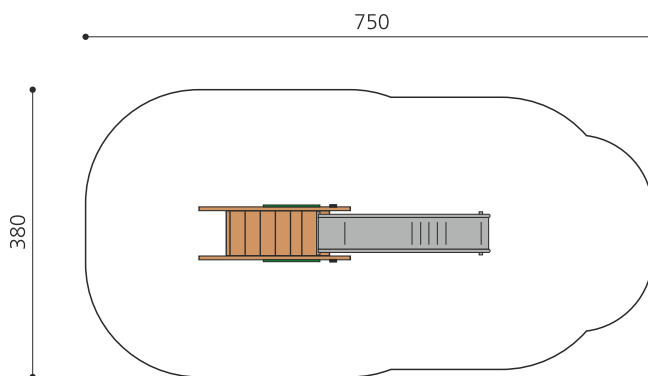

color

wood

Artikelnummer **RU.040.22.C**  
 Artikelname **bimbo Rutsche Edelstahl - color**

Spielalter 2+  
 Fallhöhe 100 cm  
 Platzbedarf 750 x 380 cm  
 Fallschutz Minimum Rasen  
 Fallschutzfläche 26 m<sup>2</sup>  
 Fundamente 3 stk  
 Beton Total 0.27 m<sup>3</sup>  
 Schwerstes Teil 180 kg  
 Anzahl Monteure 2  
 Montagezeit Total 4 h  
 Ersatzteilgarantie Lebenslang  
 Spezielles Auf Rasen aufstellbar