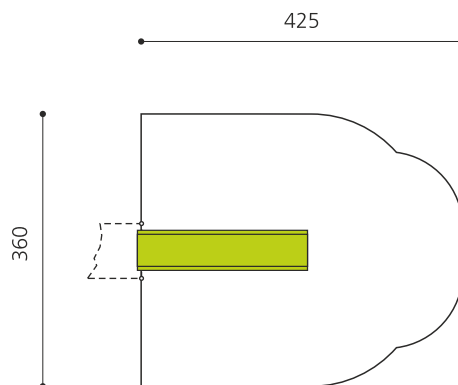

  
gerade

Artikelnummer **RU.050.10**  
 Artikelname **Anbaurutsche gerade, H 100 cm**

Spielalter 2+  
 Fallhöhe 100 cm  
 Platzbedarf 425 x 360 cm  
 Fallschutz Minimum Rasen  
 Fundamente 1 stk  
 Beton Total 0.02 m<sup>3</sup>  
 Schwerstes Teil 18 kg  
 Anzahl Monteure 1  
 Montagezeit Total 1 h  
 Ersatzteilgarantie Lebenslang

Andere Produkte dieser Gruppe

RU.050.15  
Anbaurutsche gerade, H 150 cm

RU.050.15.W  
Anbaurutsche mit Welle, H 150 cm

RU.050.16  
Anbaurutsche gerade, H 175

RU.050.20.W  
Anbaurutsche mit Welle, H

RU.050.25.W  
Anbaurutsche mit Welle, H