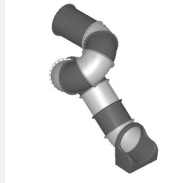

Kleine Röhrenrutschbahn in Kunststoff. Sicher und stabil. Die Elemente sind in verschiedenen Farben erhältlich. Die Montage der Rutschen durch unser Fachpersonal ist zu empfehlen. Diese ist im Preis nicht einberechnet. Recyclierbare PE-Kunststoffelemente, Metallstütze in Stahl verzinkt. Farben; blau, rot, gelb, grün und grau, keine anderen Farben möglich.

color

Artikelnummer RU.080.11
Artikelname Röhrenrutschbahn 110 cm komplett

Spielalter 3+
Fallschutz Nach Norm SN EN 1176
Schwerstes Teil 80 kg
Anzahl Monteure 2
Montagezeit Total 8 h
Ersatzteilgarantie Lebenslang

Andere Produkte dieser Gruppe

RU.080.17
 Röhrenrutschbahn

175 cm komplett

RU.080.25
Röhrenrutschbahn
250 cm komplett

Direkt zum Produkt