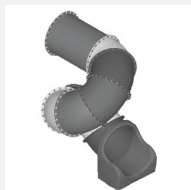

**Kleine Röhrenrutschbahn in Kunststoff.** Sicher und stabil. Die Elemente sind in verschiedenen Farben erhältlich. Die Montage der Rutschen durch unser Fachpersonal ist zu empfehlen. Diese ist im Preis nicht einberechnet. Recyclierbare PE-Kunststoffelemente, Metallstütze in Stahl verzinkt. Farben; blau, rot, gelb, grün und grau, keine anderen Farben möglich.

color

<b>Artikelnummer</b>	<b>RU.080.11</b>
<b>Artikelname</b>	<b>Röhrenrutschbahn 110 cm komplett</b>
<b>Spielalter</b>	3+
<b>Fallschutz</b>	Nach Norm SN EN 1176
<b>Schwerstes Teil</b>	80 kg
<b>Anzahl Monteure</b>	2
<b>Montagezeit Total</b>	8 h
<b>Ersatzteilgarantie</b>	Lebenslang

Andere Produkte dieser Gruppe

RU.080.17  
Röhrenrutschbahn  
150 cm komplett

RU.080.25  
Röhrenrutschbahn  
250 cm komplett