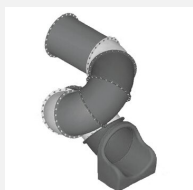

Kleine Röhrenrutschbahn in Kunststoff. Sicher und stabil. Die Elemente sind in verschiedenen Farben erhältlich. Die Montage der Rutschen durch unser Fachpersonal ist zu empfehlen. Diese ist im Preis nicht einberechnet. Recyclierbare PE-Kunststoffelemente, Metallstütze in Stahl verzinkt. Farben; blau, rot, gelb, grün und grau, keine anderen Farben möglich.

color

Artikelnummer RU.080.11
Artikelname Röhrenrutschbahn 110 cm komplett

Spielalter 3+
Fallschutz Nach Norm SN EN 1176
Schwerstes Teil 80 kg
Anzahl Monteure 2
Montagezeit Total 8 h
Ersatzteilgarantie Lebenslang

Andere Produkte dieser Gruppe

RU.080.17
 Röhrenrutschbahn

175 cm komplett

RU.080.25
Röhrenrutschbahn
250 cm komplett

Direkt zum Produkt