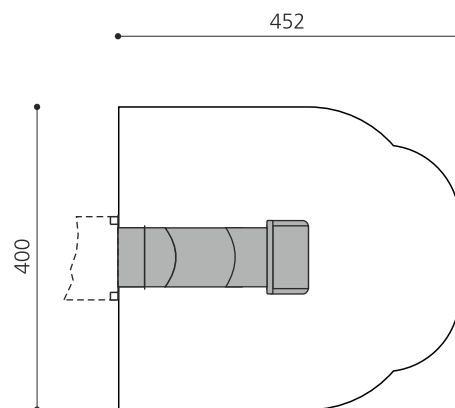

**Kleine Röhrenrutschbahn in Kunststoff.** Sicher und stabil. Die Elemente sind in verschiedenen Farben erhältlich. Die Montage der Rutschen durch unser Fachpersonal ist zu empfehlen. Diese ist im Preis nicht einberechnet. Recyclierbare PE-Kunststoffelemente, Metallstütze in Stahl verzinkt. Farben; blau, rot, gelb, grün und grau, keine anderen Farben möglich.

color

<b>Artikelnummer</b>	<b>RU.080.11</b>
<b>Artikelname</b>	<b>Röhrenrutschbahn 110 cm komplett</b>
<b>Spielalter</b>	3+
<b>Fallschutz</b>	Nach Norm SN EN 1176
<b>Schwerstes Teil</b>	80 kg
<b>Anzahl Monteure</b>	2
<b>Montagezeit Total</b>	8 h
<b>Ersatzteilgarantie</b>	Lebenslang

Andere Produkte dieser Gruppe

RU.080.17  
Röhrenrutschbahn  
150 cm komplett

RU.080.25  
Röhrenrutschbahn  
250 cm komplett