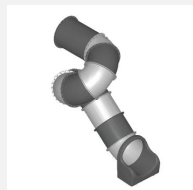

**Kleine Röhrenrutschbahn in Kunststoff.** Sicher und stabil. Die Elemente sind in verschiedenen Farben erhältlich. Die Montage der Rutschen durch unser Fachpersonal ist zu empfehlen. Diese ist im Preis nicht einberechnet. Recyclierbare PE-Kunststoffelemente, Metallstütze in Stahl verzinkt. Farben; blau, rot, gelb, grün und grau, keine anderen Farben möglich.

color

<b>Artikelnummer</b>	<b>RU.080.11</b>
<b>Artikelname</b>	<b>Röhrenrutschbahn 110 cm komplett</b>
<b>Spielalter</b>	3+
<b>Fallschutz</b>	Nach Norm SN EN 1176
<b>Schwerstes Teil</b>	80 kg
<b>Anzahl Monteure</b>	2
<b>Montagezeit Total</b>	8 h
<b>Ersatzteilgarantie</b>	Lebenslang

Andere Produkte dieser Gruppe

RU.080.17  
Röhrenrutschbahn  
150 cm komplett

RU.080.25  
Röhrenrutschbahn  
250 cm komplett