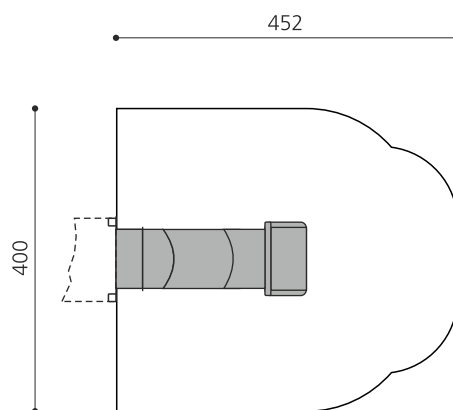

Kleine Röhrenrutschbahn in Kunststoff. Sicher und stabil. Die Elemente sind in verschiedenen Farben erhältlich. Die Montage der Rutschen durch unser Fachpersonal ist zu empfehlen. Diese ist im Preis nicht einberechnet. Recyclierbare PE-Kunststoffelemente, Metallstütze in Stahl verzinkt. Farben; blau, rot, gelb, grün und grau, keine anderen Farben möglich.

color

Artikelnummer RU.080.11
Artikelname Röhrenrutschbahn 110 cm komplett

Spielalter 3+
Fallschutz Nach Norm SN EN 1176
Schwerstes Teil 80 kg
Anzahl Monteure 2
Montagezeit Total 8 h
Ersatzteilgarantie Lebenslang

Andere Produkte dieser Gruppe

RU.080.17
 Röhrenrutschbahn

175 cm komplett

RU.080.25
Röhrenrutschbahn
250 cm komplett

Direkt zum Produkt