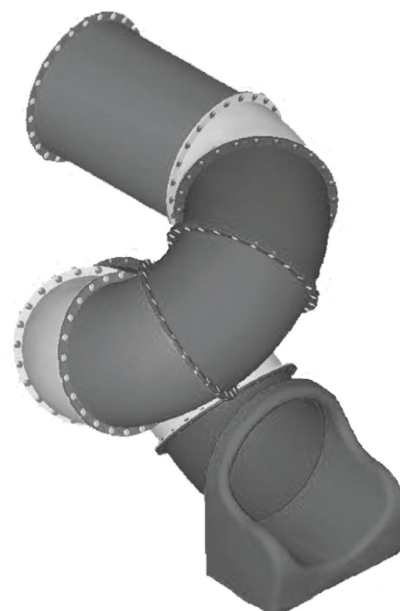

Kleinste Spiralrutschbahn in Kunststoff. Sicher und stabil. Die Elemente sind in verschiedenen Farben erhältlich. Die Montage der Rutschen durch unser Fachpersonal ist zu empfehlen. Diese ist im Preis nicht einberechnet. Recyclierbare PE-Kunststoffelemente, Metallstütze in Stahl verzinkt. Farben; blau, rot, gelb, grün und grau, keine anderen Farben möglich.

Artikelnummer RU.080.17
Artikelname Röhrenrutschbahn 175 cm komplett

Spielalter 3+
Fallschutz Nach Norm SN EN 1176
Schwerstes Teil 165 kg
Anzahl Monteure 2
Montagezeit Total 10 h
Ersatzteilgarantie Lebenslang

420

Andere Produkte dieser Gruppe

RU.080.11
 Röhrenrutsch
 110 cm

RU.080.25
 Röhrenrutschbahn
 250 cm komplett

Direkt zum Produkt