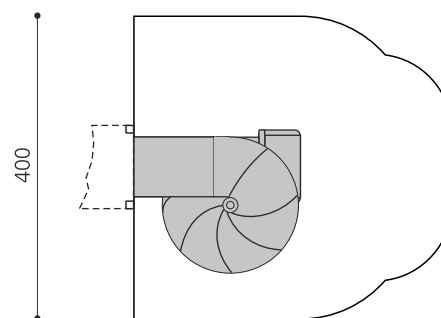

Artikelnummer RU.080.17
Artikelname Röhrenrutschbahn 175 cm komplett

Spielalter 3+
Fallschutz Nach Norm SN EN 1176
Schwerstes Teil 165 kg
Anzahl Monteure 2
Montagezeit Total 10 h
Ersatzteilgarantie Lebenslang

420