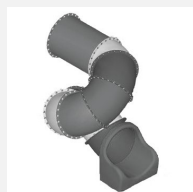

**Spiralrutschbahn für die etwas grösseren Türme.** Sicher und stabil. Die Elemente sind in verschiedenen Farben erhältlich. Die Montage der Rutschen durch unser Fachpersonal ist zu empfehlen. Diese ist im Preis nicht einberechnet. Recyclierbare PE-Kunststoffelemente, Metallstütze in Stahl verzinkt. Farben; blau, rot, gelb, grün und grau, keine anderen Farben möglich.

<b>Artikelnummer</b>	<b>RU.080.25</b>
<b>Artikelname</b>	<b>Röhrenrutschbahn 250 cm komplett</b>
<b>Spielalter</b>	3+
<b>Fallschutz</b>	Nach Norm SN EN 1176
<b>Schwerstes Teil</b>	190 kg
<b>Anzahl Monteure</b>	2
<b>Montagezeit Total</b>	14 h
<b>Ersatzteilgarantie</b>	Lebenslang

Andere Produkte dieser Gruppe

RU.080.11  
Röhrenrutschbahn  
110 cm komplett

RU.080.17  
Röhrenrutschbahn  
150 cm komplett