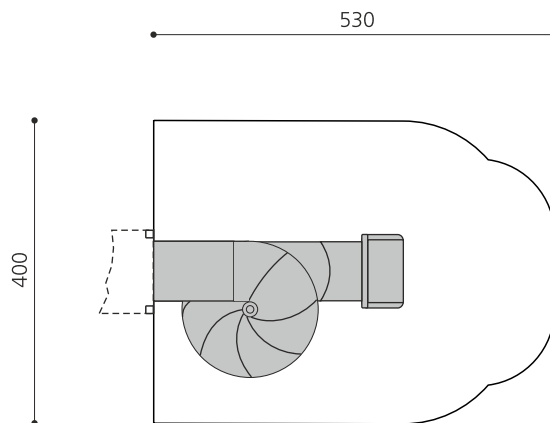

**Spiralrutschbahn für die etwas grösseren Türme.** Sicher und stabil. Die Elemente sind in verschiedenen Farben erhältlich. Die Montage der Rutschen durch unser Fachpersonal ist zu empfehlen. Diese ist im Preis nicht einberechnet. Recyclierbare PE-Kunststoffelemente, Metallstütze in Stahl verzinkt. Farben; blau, rot, gelb, grün und grau, keine anderen Farben möglich.

<b>Artikelnummer</b>	<b>RU.080.25</b>
<b>Artikelname</b>	<b>Röhrenrutschbahn 250 cm komplett</b>
<b>Spielalter</b>	3+
<b>Fallschutz</b>	Nach Norm SN EN 1176
<b>Schwerstes Teil</b>	190 kg
<b>Anzahl Monteure</b>	2
<b>Montagezeit Total</b>	14 h
<b>Ersatzteilgarantie</b>	Lebenslang

Andere Produkte dieser Gruppe

RU.080.11  
Röhrenrutschbahn  
110 cm komplett

RU.080.17  
Röhrenrutschbahn  
150 cm komplett