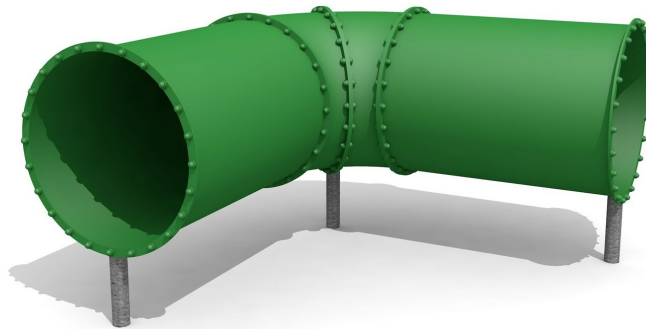

Gibt jedem Spielplatz zusätzlichen Spielwert. Kriechröhren sind bei den Kleinsten beliebt. Bauseitige Abschlüsse sind möglich – beispielsweise mit Holzverbauung. Recyclierbare PE-Kunststoffelemente, Metallstütze in Stahl verzinkt. Farben; blau, rot, gelb, grün und grau, keine anderen Farben möglich.

Artikelnummer	RU.081.20
Artikelname	Kriechröhre freistehend Winkel 90°
Spielalter	1+
Fallhöhe	100 cm
Fallschutz	Minimum Rasen
Schwerstes Teil	80 kg
Ersatzteilgarantie	Lebenslang
Spezielles	Auf Rasen aufstellbar

Andere Produkte dieser Gruppe

RU.081.10
Kriechröhre freistehend
gerade 320

RU.081.30
Kriechröhre freistehend S 400

RU.082.40
Kriechröhre zum
Einbauen 600 cm

RU.082.45
Abschlussfront in Edelstahl