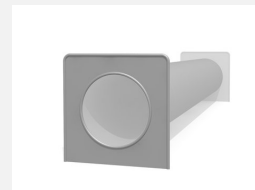

Gibt jedem Spielplatz zusätzlichen Spielwert. Kriechröhren sind bei den Kleinsten beliebt. Bauseitige Abschlüsse sind möglich – beispielsweise mit Holzverbauung. Recyclierbare PE-Kunststoffelemente, Metallstütze in Stahl verzinkt. Farben; blau, rot, gelb, grün und grau, keine anderen Farben möglich.

Artikelnummer	RU.081.20
Artikelname	Kriechröhre freistehend Winkel 90°
Spielalter	1+
Fallhöhe	100 cm
Fallschutz	Minimum Rasen
Schwerstes Teil	80 kg
Ersatzteilgarantie	Lebenslang
Spezielles	Auf Rasen aufstellbar

Andere Produkte dieser Gruppe

RU.081.10
Kriechröhre freistehend
gerade 320

RU.081.30
Kriechröhre freistehend S 400

RU.082.40
Kriechröhre zum
Einbauen 600 cm

RU.082.45
Abschlussfront in Edelstahl