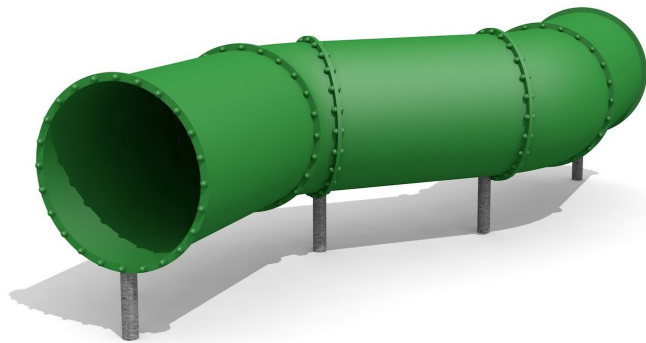

Gibt jedem Spielplatz zusätzlichen Spielwert. Kriechröhren sind bei den Kleinsten beliebt. Bauseitige Abschlüsse sind möglich – beispielsweise mit Holzverbauung. Recyclierbare PE-Kunststoffelemente, Metallstütze in Stahl verzinkt. Farben; blau, rot, gelb, grün und grau, keine anderen Farben möglich.

Artikelnummer	RU.081.30
Artikelname	Kriechröhre freistehend S 400
Spielalter	1+
Fallhöhe	100 cm
Fallschutz	Minimum Rasen
Schwerstes Teil	90 kg
Ersatzteilgarantie	Lebenslang
Spezielles	Auf Rasen aufstellbar

Andere Produkte dieser Gruppe

RU.081.10
Kriechröhre freistehend
gerade 320

RU.081.20
Kriechröhre freistehend
Winkel 90°

RU.082.40
Kriechröhre zum
Einbauen 600 cm

RU.082.45
Abschlussfront in Edelstahl