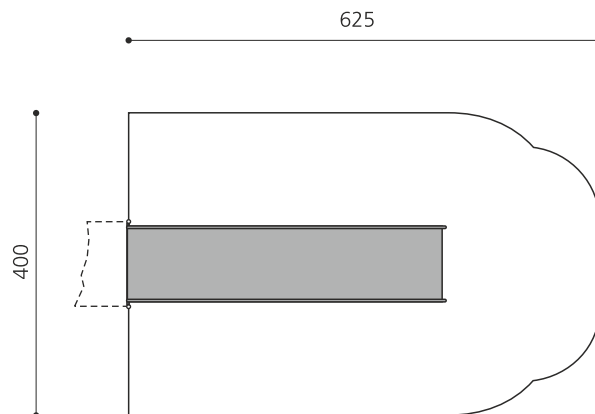

**Edelstahlrutschbahn für Spielturnmanbau.** Beste Qualität! Unser Edelstahl Rutschenprogramm besticht durch die perfekte Verarbeitung und das schlichte Design. Ausführung in Edelstahl, Materialstärke 2 mm. Spezialmasse auf Anfrage.

**50** **100**  
schmal **breit**

**Artikelnummer** RU.090.25.B  
**Artikelname** bimbo Anbaurutsche inox breit H 250 cm

**Spielalter** 2+  
**Fallhöhe** 250 cm  
**Platzbedarf** 625 x 400 cm  
**Fallschutz** Nach Norm SN EN 1176  
**Fundamente** 1 stk  
**Beton Total** 0.13 m<sup>3</sup>  
**Schwerstes Teil** 160 kg  
**Anzahl Monteure** 2  
**Montagezeit Total** 2 h  
**Ersatzteilgarantie** Lebenslang