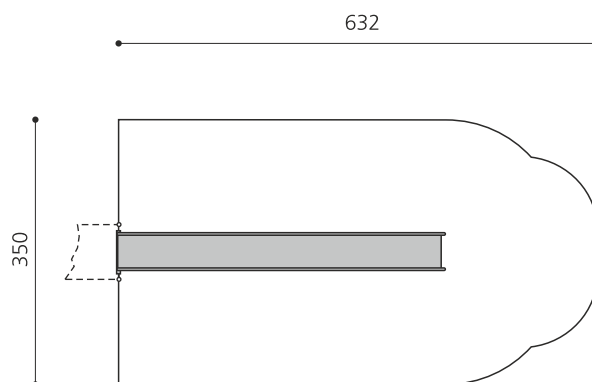

Besonders schnell. Beste Qualität! Unser Edelstahl Rutschenprogramm besticht durch die perfekte Verarbeitung und das schlichte Design. Ausführung in Edelstahl, Materialstärke 2 mm. Spezialmasse auf Anfrage.

50

schmal

Artikelnummer RU.091.25
Artikelname bimbo Speedrutsche inox H 250 cm

Spielalter 2+
Fallhöhe 250 cm
Fallschutz Nach Norm SN EN 1176
Schwerstes Teil 85 kg
Anzahl Monteure 2
Montagezeit Total 2 h
Ersatzteilgarantie Lebenslang