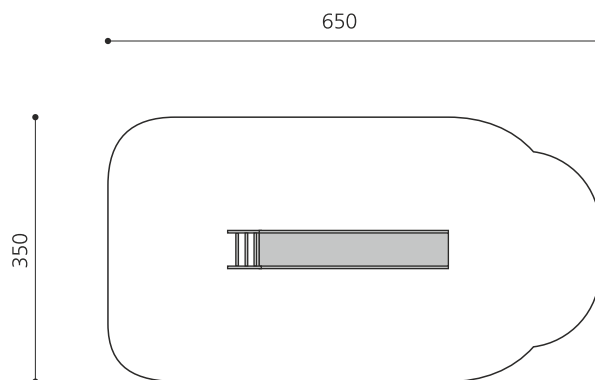

**Freistehende Edelstahlrutsche.** Dauerhafte Leiterrutschen in zwei verschiedenen Varianten. Gestell in Edelstahl, schmale Ausführung 50 cm breit.

**50** **100**

schmal breit

**Artikelnummer** RU.092.10  
**Artikelname** Edelstahl Leiterrutsche 100 cm

Spielalter 3+  
Fallhöhe 100 cm  
Platzbedarf 650 x 350 cm  
Fallschutz Minimum Rasen  
Fallschutzfläche 22 m<sup>2</sup>  
Fundamente 2 stk  
Beton Total 0.26 m<sup>3</sup>  
Schwerstes Teil 55 kg  
Anzahl Monteure 2  
Montagezeit Total 1 h  
Ersatzteilgarantie Lebenslang

Andere Produkte dieser Gruppe

RU.030.15  
Kunststoff  
Leiterrutsche 150 cm

RU.092.10.B  
Edelstahl Leiterrutsche  
100 cm, Breitrutsche

RU.092.15  
Edelstahl  
Leiterrutsche 150 cm

RU.092.15.B  
Edelstahl Leiterrutsche  
150 cm, Breitrutsche

RU.092.20  
Edelstahl  
Leiterrutsche 200 cm

RU.092.20.B  
Edelstahl Leiterrutsche  
200 cm, Breiterrutsche