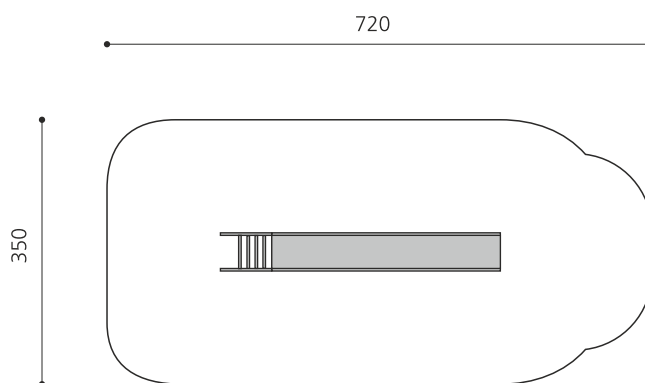

**Freistehende Edelstahlrutsche.** Dauerhafte Leiterrutschen in zwei verschiedenen Varianten. Gestell in Edelstahl, schmale Ausführung 50 cm breit.

**50** **100**  
schmal breit

**Artikelnummer** RU.092.15  
**Artikelname** Edelstahl Leiterrutsche 150 cm

Spielalter 3+  
Fallhöhe 150 cm  
Platzbedarf 720 x 350 cm  
Fallschutz Nach Norm SN EN 1176  
Fallschutzfläche 25 m<sup>2</sup>  
Fundamente 2 stk  
Beton Total 0.26 m<sup>3</sup>  
Schwerstes Teil 65 kg  
Anzahl Monteure 2  
Montagezeit Total 1 h  
Ersatzteilgarantie Lebenslang

Direkt zum Produkt

RU.092.10.B  
Edelstahl Leiterrutsche  
100 cm, Breitrutsche

RU.092.15.B  
Edelstahl Leiterrutsche  
150 cm, Breitrutsche

RU.092.20  
Edelstahl Leiterrutsche 200 cm

RU.092.20.B  
Edelstahl Leiterrutsche  
200 cm, Breitrutsche