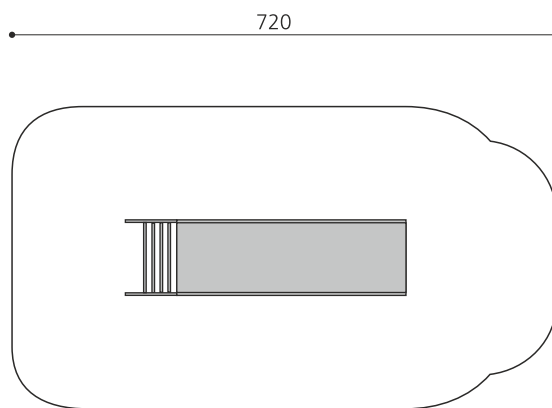

Freistehende Edelstahlrutsche. Dauerhafte Leiterrutschen in zwei verschiedenen Varianten. Gestell in Edelstahl, breite Ausführung (100 cm).

50 **100**
schmal **breit**

Artikelnummer RU.092.15.B
Artikelname Edelstahl Leiterrutsche 150 cm, Breitrutsche

Spielalter 3+
Fallhöhe 150 cm
Platzbedarf 720 x 400 cm
Fallschutz Nach Norm SN EN 1176
Fallschutzfläche 28 m²
Fundamente 2 stk
Beton Total 0.42 m³
Schwerstes Teil 130 kg
Anzahl Monteure 2
Montagezeit Total 1 h
Ersatzteilgarantie Lebenslang

Andere Produkte dieser Gruppe

RU.030.15
Kunststoff
Leiterrutsche 150 cm

RU.092.10
Edelstahl
Leiterrutsche 100 cm

RU.092.10.B
Edelstahl Leiterrutsche
100 cm, Breitrutsche

RU.092.15
Edelstahl
Leiterrutsche 150 cm

RU.092.20
Edelstahl
Leiterrutsche 200 cm

RU.092.20.B
Edelstahl Leiterrutsche
200 cm, Breitrutsche