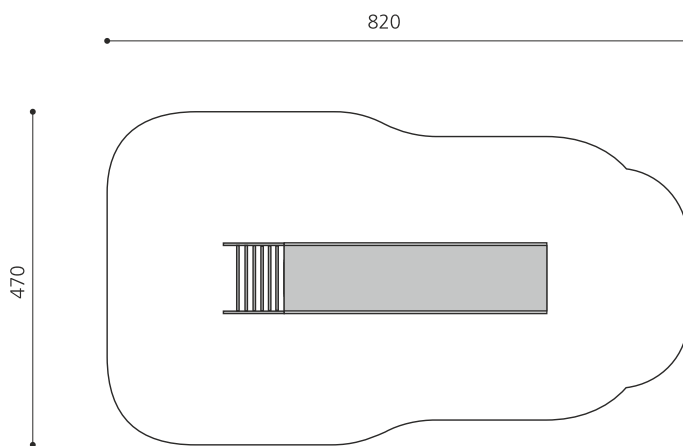

Freistehende Edelstahlrutsche. Dauerhafte Leiterrutschen in zwei verschiedenen Varianten. Gestell in Edelstahl, breite Ausführung (100 cm).

50 **100**
schmal **breit**

Artikelnummer **RU.092.20.B**
 Artikelname **Edelstahl Leiterrutsche 200 cm, Breitrutsche**

Spielalter **3+**
 Fallhöhe **150 cm**
 Platzbedarf **820 x 470 cm**
 Fallschutz **Gummibelag, öcocolor**

Andere Produkte dieser Gruppe

RU.030.15
Kunststoff
Leiterrutsche 150 cm

RU.092.10
Edelstahl
Leiterrutsche 100 cm

RU.092.10.B
Edelstahl Leiterrutsche
100 cm, Breitrutsche

RU.092.15
Edelstahl
Leiterrutsche 150 cm

RU.092.15.B
Edelstahl Leiterrutsche
150 cm, Breitrutsche

RU.092.20
Edelstahl
Leiterrutsche 200 cm