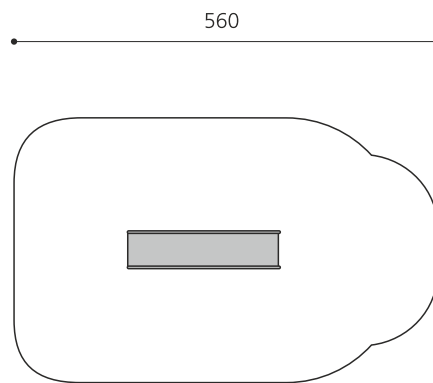

Edelstahlrutschbahn für Gelände. Beste Qualität! Unser Edelstahl Rutschenprogramm besticht durch die perfekte Verarbeitung und das schlichte Design. Bei der Planung sollte man die Himmelsrichtung (nicht gegen Süden ausrichten - Sonneneinstrahlung) oder Schattenmöglichkeit beachten. Ausführung in Edelstahl, Materialstärke 2 mm. Spezialmasse auf Anfrage.

50 **100**
schmal breit

Artikelnummer RU.093.10
Artikelname bimbo Hangrutsche inox H 100 cm

Spielalter 2+
Fallhöhe 100 cm
Platzbedarf 560 x 350 cm
Fallschutz Minimum Rasen
Fundamente 2 stk
Beton Total 0.26 m³
Schwerstes Teil 50 kg
Anzahl Monteure 1
Montagezeit Total 1 h
Ersatzteilgarantie Lebenslang