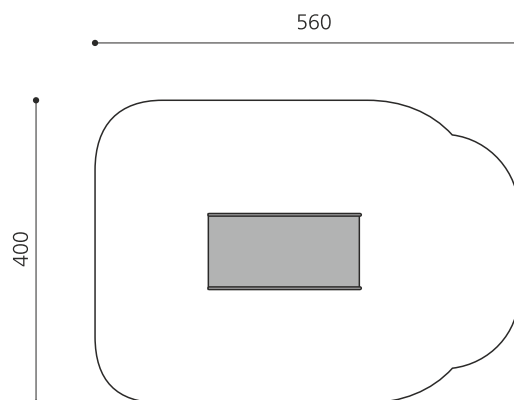

**Edelstahlrutschbahn für Gelände.** Beste Qualität! Unser Edelstahl Rutschenprogramm besticht durch die perfekte Verarbeitung und das schlichte Design. Bei der Planung sollte man die Himmelsrichtung (nicht gegen Süden ausrichten - Sonneneinstrahlung) oder Schattenmöglichkeit beachten. Ausführung in Edelstahl, Materialstärke 2 mm. Spezialmasse auf Anfrage.

**50** **100**  
schmal **breit**

**Artikelnummer** RU.093.10.B  
**Artikelname** bimbo Hangrutsche inox breit H 100 cm

**Spielalter** 2+  
**Fallhöhe** 100 cm  
**Platzbedarf** 560 x 400 cm  
**Fallschutz** Minimum Rasen  
**Fundamente** 2 stk  
**Schwerstes Teil** 105 kg  
**Anzahl Monteure** 1  
**Montagezeit Total** 1 h  
**Ersatzteilgarantie** Lebenslang