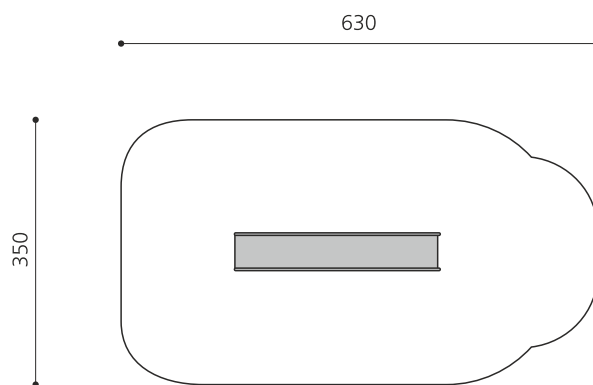

**Edelstahlrutschbahn für Gelände.** Beste Qualität! Unser Edelstahl Rutschenprogramm besticht durch die perfekte Verarbeitung und das schlichte Design. Bei der Planung sollte man die Himmelsrichtung (nicht gegen Süden ausrichten - Sonneneinstrahlung) oder Schattenmöglichkeit beachten. Ausführung in Edelstahl, Materialstärke 2 mm. Spezialmasse auf Anfrage.

**50** **100**  
schmal breit

**Artikelnummer** RU.093.15  
**Artikelname** bimbo Hangrutsche inox H 150 cm

Spielalter 2+  
Fallhöhe 100 cm  
Platzbedarf 630 x 350 cm  
Fallschutz Nach Norm SN EN 1176  
Fundamente 2 stk  
Schwerstes Teil 60 kg  
Anzahl Monteure 2  
Montagezeit Total 2 h  
Ersatzteilgarantie Lebenslang