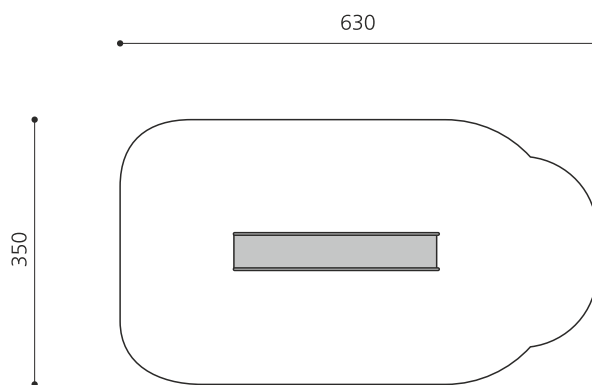

Edelstahlrutschbahn für Gelände. Beste Qualität! Unser Edelstahl Rutschenprogramm besticht durch die perfekte Verarbeitung und das schlichte Design. Bei der Planung sollte man die Himmelsrichtung (nicht gegen Süden ausrichten - Sonneneinstrahlung) oder Schattenmöglichkeit beachten. Ausführung in Edelstahl, Materialstärke 2 mm. Spezialmasse auf Anfrage.

- 50
 schmal
- 100
 breit

Artikelnummer	RU.093.15
Artikelname	bimbo Hangrutsche inox H 150 cm
Spielalter	2+
Fallhöhe	100 cm
Platzbedarf	630 x 350 cm
Fallschutz	Nach Norm SN EN 1176
Fundamente	2 stk
Schwerstes Teil	60 kg
Anzahl Monteure	2
Montagezeit Total	2 h
Ersatzteilgarantie	Lebenslang