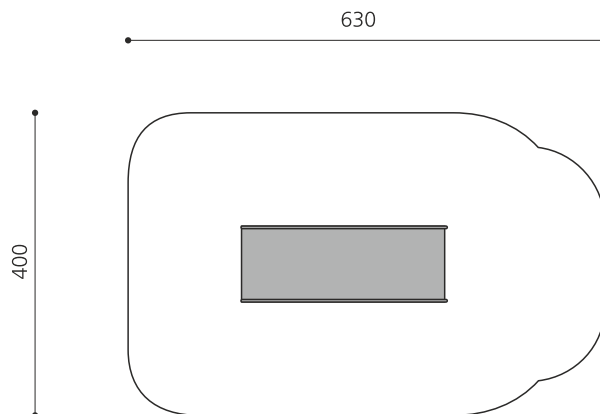

Edelstahlrutschbahn für Gelände. Beste Qualität! Unser Edelstahl Rutschenprogramm besticht durch die perfekte Verarbeitung und das schlichte Design. Bei der Planung sollte man die Himmelsrichtung (nicht gegen Süden ausrichten - Sonneneinstrahlung) oder Schattenmöglichkeit beachten. Ausführung in Edelstahl, Materialstärke 2 mm. Spezialmasse auf Anfrage.

50 **100**
schmal **breit**

Artikelnummer RU.093.15.B
Artikelname bimbo Hangrutsche inox breit H 150 cm

Spielalter 2+
Fallhöhe 100 cm
Platzbedarf 630 x 400 cm
Fallschutz Nach Norm SN EN 1176
Fundamente 2 stk
Schwerstes Teil 120 kg
Anzahl Monteure 2
Montagezeit Total 2 h
Ersatzteilgarantie Lebenslang

Andere Produkte dieser Gruppe

RU.093.10.B
bimbo Hangrutsche
inox breit H 100 cm

RU.093.20.B
bimbo
Hangrutsche

RU.093.25.B
bimbo
Hangrutsche