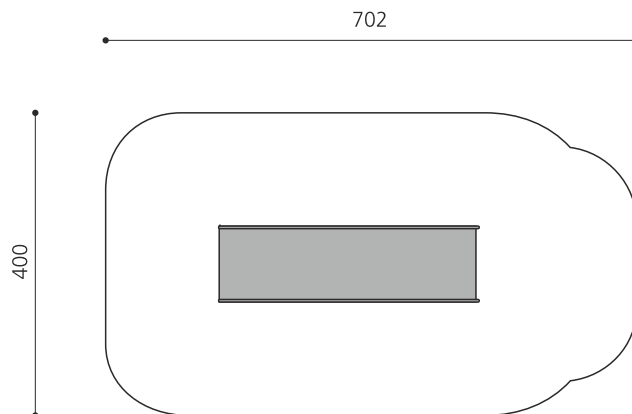

**Edelstahlrutschbahn für Gelände.** Beste Qualität! Unser Edelstahl Rutschenprogramm besticht durch die perfekte Verarbeitung und das schlichte Design. Bei der Planung sollte man die Himmelsrichtung (nicht gegen Süden ausrichten - Sonneneinstrahlung) oder Schattenmöglichkeit beachten. Ausführung in Edelstahl, Materialstärke 2 mm. Spezialmasse auf Anfrage.

**50** **100**  
schmal **breit**

**Artikelnummer** RU.093.20.B  
**Artikelname** bimbo Hangrutsche inox breit H 200 cm

Spielalter 2+  
Fallhöhe 100 cm  
Platzbedarf 702 x 400 cm  
Fallschutz Nach Norm SN EN 1176  
Fundamente 2 stk  
Schwerstes Teil 140 kg  
Anzahl Monteure 2  
Montagezeit Total 2 h  
Ersatzteilgarantie Lebenslang

Andere Produkte dieser Gruppe

RU.093.10.B  
bimbo Hangrutsche  
inox breit H 100 cm

RU.093.15.B  
bimbo  
Hangrutsche

RU.093.25.B  
bimbo  
Hangrutsche