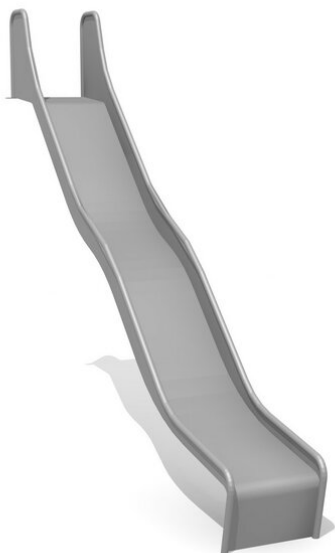

Edelstahlrutschbahn für Gelände. Beste Qualität! Unser Edelstahl Rutschenprogramm besticht durch die perfekte Verarbeitung und das schlichte Design. Bei der Planung sollte man die Himmelsrichtung (nicht gegen Süden ausrichten - Sonneneinstrahlung) oder Schattenmöglichkeit beachten. Ausführung in Edelstahl, Materialstärke 2 mm. Spezialmasse auf Anfrage.

50 **100**
schmal breit

Artikelnummer RU.093.20.W
Artikelname bimbo Hang-Wellenrutsche inox H 200 cm

Spielalter 2+
Fallhöhe 100 cm
Platzbedarf 660 x 350 cm
Fallschutz Nach Norm SN EN 1176
Fundamente 2 stk
Schwerstes Teil 65 kg
Anzahl Monteure 2
Montagezeit Total 2 h
Ersatzteilgarantie Lebenslang

Andere Produkte dieser Gruppe

RU.093.20.W.B
bimbo Hang-Wellenrutsche

RU.093.25.W
bimbo Hang-

RU.093.25.W.E
bimbo Hang-Wellenrutsche