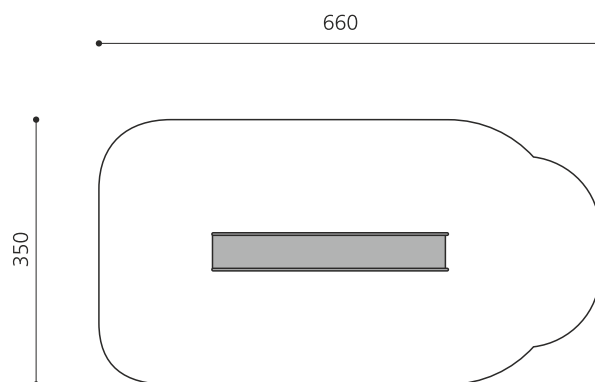

Edelstahlrutschbahn für Gelände. Beste Qualität! Unser Edelstahl Rutschenprogramm besticht durch die perfekte Verarbeitung und das schlichte Design. Bei der Planung sollte man die Himmelsrichtung (nicht gegen Süden ausrichten - Sonneneinstrahlung) oder Schattenmöglichkeit beachten. Ausführung in Edelstahl, Materialstärke 2 mm. Spezialmasse auf Anfrage.

50 **100**
schmal breit

Artikelnummer RU.093.20.W
Artikelname bimbo Hang-Wellenrutsche inox H 200 cm

Spielalter 2+
Fallhöhe 100 cm
Platzbedarf 660 x 350 cm
Fallschutz Nach Norm SN EN 1176
Fundamente 2 stk
Schwerstes Teil 65 kg
Anzahl Monteure 2
Montagezeit Total 2 h
Ersatzteilgarantie Lebenslang