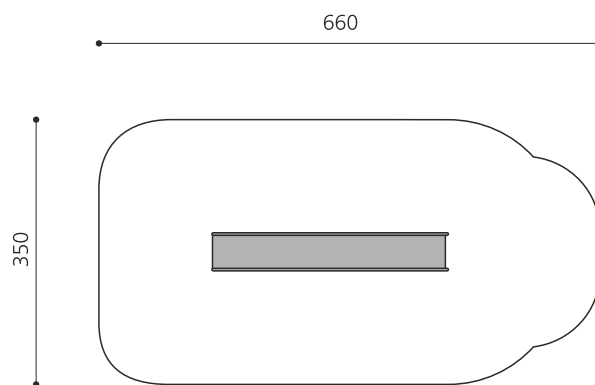

Edelstahlrutschbahn für Gelände. Beste Qualität! Unser Edelstahl Rutschenprogramm besticht durch die perfekte Verarbeitung und das schlichte Design. Bei der Planung sollte man die Himmelsrichtung (nicht gegen Süden ausrichten - Sonneneinstrahlung) oder Schattenmöglichkeit beachten. Ausführung in Edelstahl, Materialstärke 2 mm. Spezialmasse auf Anfrage.

50 **100**
schmal **breit**

Artikelnummer RU.093.20.W.B
Artikelname bimbo Hang-Wellenrutsche inox breit H 200 cm

Spielalter 2+
Fallhöhe 100 cm
Fallschutz Nach Norm SN EN 1176
Fundamente 2 stk
Schwerstes Teil 130 kg
Anzahl Monteure 2
Montagezeit Total 2 h
Ersatzteilgarantie Lebenslang