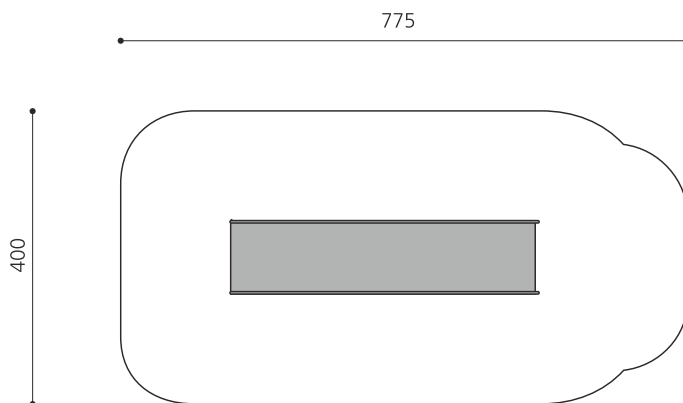

Edelstahlrutschbahn für Gelände. Beste Qualität! Unser Edelstahl Rutschenprogramm besticht durch die perfekte Verarbeitung und das schlichte Design. Bei der Planung sollte man die Himmelsrichtung (nicht gegen Süden ausrichten - Sonneneinstrahlung) oder Schattenmöglichkeit beachten. Ausführung in Edelstahl, Materialstärke 2 mm. Spezialmasse auf Anfrage.

50 **100**
schmal **breit**

Artikelnummer RU.093.25.B
Artikelname bimbo Hangrutsche inox breit H 250 cm

Spielalter 2+
Fallhöhe 100 cm
Platzbedarf 775 x 400 cm
Fallschutz Nach Norm SN EN 1176
Fundamente 2 stk
Schwerstes Teil 160 kg
Anzahl Monteure 2
Montagezeit Total 2 h
Ersatzteilgarantie Lebenslang

Andere Produkte dieser Gruppe

RU.093.10.B
bimbo Hangrutsche
inox breit H 100 cm

RU.093.15.B
bimbo
Hangrutsche

RU.093.20.B
bimbo
Hangrutsche