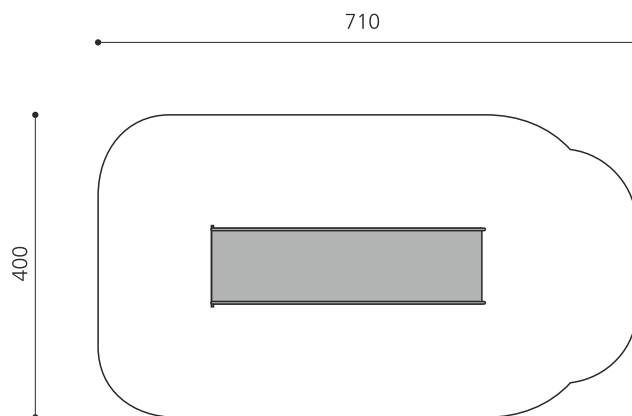

Edelstahlrutschbahn für Gelände. Beste Qualität! Unser Edelstahl Rutschenprogramm besticht durch die perfekte Verarbeitung und das schlichte Design. Bei der Planung sollte man die Himmelsrichtung (nicht gegen Süden ausrichten - Sonneneinstrahlung) oder Schattenmöglichkeit beachten. Ausführung in Edelstahl, Materialstärke 2 mm. Spezialmasse auf Anfrage.

50 **100**
schmal **breit**

Artikelnummer RU.093.25.W.B
Artikelname bimbo Hang-Wellenrutsche inox breit H 250 cm

Spielalter 2+
Fallhöhe 100 cm
Fallschutz Nach Norm SN EN 1176
Fundamente 2 stk
Schwerstes Teil 300 kg
Anzahl Monteure 2
Montagezeit Total 2 h
Ersatzteilgarantie Lebenslang