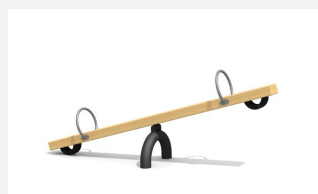

Kurze Ausführung. Auf Wiese aufstellbar. Seit Generationen im Einsatz. Die Balkenschaukel ist ein beliebtes Spielgerät. Die bimbo Balkenschaukel ist massiv gebaut und in verschiedenen Ausführungen erhältlich. Ausführung in Vollholz Robinie Naturwuchs, unbehandelt. Haltegriffe in Edelstahl.

Création HINNEN

Artikelnummer	SC.010.28.R
Artikelname	Balkenschaukel 280 - Naturwuchs Holz
Spielalter	4+
Fallhöhe	75 cm
Platzbedarf	600 x 350 cm
Fallschutz	Minimum Rasen
Fallschutzfläche	20 m ²
Gerätemasse	280 x 95 x 50 cm
Fundamente	1 stk
Beton Total	0,5 m ³
Schwerstes Teil	85 kg
Anzahl Monteure	2
Montagezeit Total	2 h
Ersatzteilgarantie	Lebenslang
Spezielles	Auf Rasen aufstellbar

Andere Produkte dieser Gruppe

SC.010.28
Balkenschaukel 280 in Holz-Metall

SC.010.28.C
Balkenschaukel 280 in Holz-Metall color

SC.010.35
Balkenschaukel 350 in Holz-Metall

SC.010.35.C
Balkenschaukel 350 in Holz-Metall
color