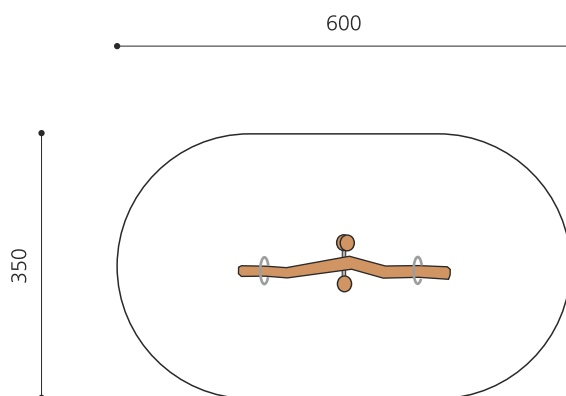

Kurze Ausführung. Auf Wiese aufstellbar. Seit Generationen im Einsatz. Die Balkenschaukel ist ein beliebtes Spielgerät. Die bimbo Balkenschaukel ist massiv gebaut und in verschiedenen Ausführungen erhältlich. Ausführung in Vollholz Robinie Naturwuchs, unbehandelt. Haltegriffe in Edelstahl.

Création HINNEN

Artikelnummer	SC.010.28.R
Artikelname	Balkenschaukel 280 - Naturwuchs Holz
Spielalter	4+
Fallhöhe	75 cm
Platzbedarf	600 x 350 cm
Fallschutz	Minimum Rasen
Fallschutzfläche	20 m ²
Gerätemasse	280 x 95 x 50 cm
Fundamente	1 stk
Beton Total	0,5 m ³
Schwerstes Teil	85 kg
Anzahl Monteure	2
Montagezeit Total	2 h
Ersatzteilgarantie	Lebenslang
Spezielles	Auf Rasen aufstellbar