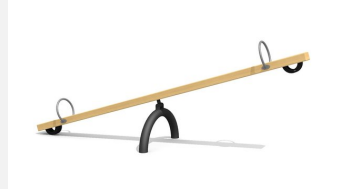

Kurze Ausführung. Auf Wiese aufstellbar. Seit Generationen im Einsatz. Die Balkenschaukel ist ein beliebtes Spielgerät. Die bimbo Balkenschaukel ist massiv gebaut und in verschiedenen Ausführungen erhältlich. Ausführung in Vollholz Robinie Naturwuchs, unbehandelt. Haltegriffe in Edelstahl.

Création HINNEN

Artikelnummer	SC.010.28.R
Artikelname	Balkenschaukel 280 - Naturwuchs Holz
Spielalter	4+
Fallhöhe	75 cm
Platzbedarf	600 x 350 cm
Fallschutz	Minimum Rasen
Fallschutzfläche	20 m ²
Gerätemasse	280 x 95 x 50 cm
Fundamente	1 stk
Beton Total	0,5 m ³
Schwerstes Teil	85 kg
Anzahl Monteure	2
Montagezeit Total	2 h
Ersatzteilgarantie	Lebenslang
Spezielles	Auf Rasen aufstellbar

Andere Produkte dieser Gruppe

SC.010.28
Balkenschaukel 280 in Holz-Metall

SC.010.28.C
Balkenschaukel 280 in Holz-Metall color

SC.010.35
Balkenschaukel 350 in Holz-Metall

SC.010.35.C
Balkenschaukel 350 in Holz-Metall
color

SC.010.35.R
Balkenschaukel 350 - Naturwuchs Holz

SC.010.42
Balkenschaukel 420 in Holz-Metall

SC.010.42.C
Balkenschaukel 420 in Holz-Metall
color