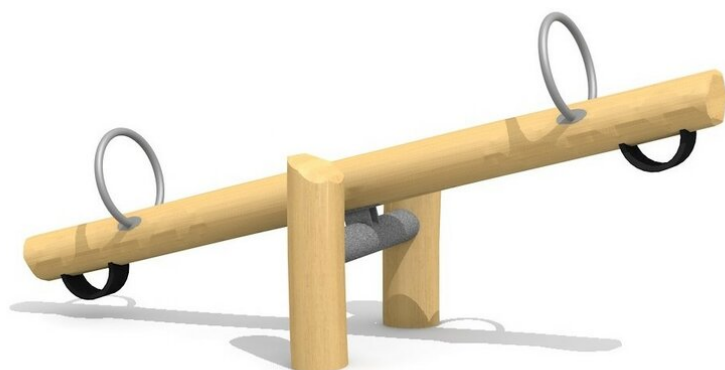

Kurze Ausführung. Auf Wiese aufstellbar. Seit Generationen im Einsatz. Die Balkenschaukel ist ein beliebtes Spielgerät. Die bimbo Balkenschaukel ist massiv gebaut und in verschiedenen Ausführungen erhältlich. Ausführung in Vollholz Robinie Naturwuchs, unbehandelt. Haltegriffe in Edelstahl.

Création HINNEN

Artikelnummer	SC.010.28.R
Artikelname	Balkenschaukel 280 - Naturwuchs Holz
Spielalter	4+
Fallhöhe	75 cm
Platzbedarf	600 x 350 cm
Fallschutz	Minimum Rasen
Fallschutzfläche	20 m ²
Gerätemasse	280 x 95 x 50 cm
Fundamente	1 stk
Beton Total	0,5 m ³
Schwerstes Teil	85 kg
Anzahl Monteure	2
Montagezeit Total	2 h
Ersatzteilgarantie	Lebenslang
Spezielles	Auf Rasen aufstellbar