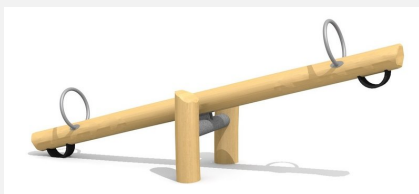

Standard Ausführung. Auf Wiese aufstellbar. Seit Generationen im Einsatz. Die Balkenschaukel ist ein beliebtes Spielgerät. Die bimbo Balkenschaukel ist massiv gebaut und in verschiedenen Ausführungen erhältlich. Gestell in feuerverzinktem Metall, Haltegriffe in Edelstahl. Doppel-Massivholzbalken in Weisstanne KDI.

Création HINNEN

Artikelnummer	SC.010.35
Artikelname	Balkenschaukel 350 in Holz-Metall
Spielalter	4+
Fallhöhe	100 cm
Platzbedarf	650 x 350 cm
Fallschutz	Minimum Rasen
Fallschutzfläche	22 m ²
Gerätemasse	350 x 95 x 50 cm
Fundamente	1 stk
Beton Total	0,5 m ³
Schwerstes Teil	65 kg
Anzahl Monteure	1
Montagezeit Total	1 h
Ersatzteilgarantie	Lebenslang
Spezielles	Auf Rasen aufstellbar

Andere Produkte dieser Gruppe

SC.010.28
Balkenschaukel 280 in Holz-Metall

SC.010.28.C
Balkenschaukel 280 in Holz-Metall color

SC.010.28.R
Balkenschaukel 280 - Naturwuchs Holz

SC.010.35.C
Balkenschaukel 350 in Holz-Metall
color