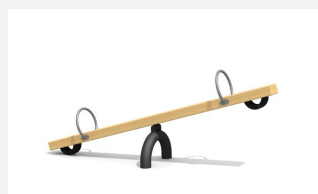

Standard Ausführung. Auf Wiese aufstellbar. Seit Generationen im Einsatz. Die Balkenschaukel ist ein beliebtes Spielgerät. Die bimbo Balkenschaukel ist massiv gebaut und in verschiedenen Ausführungen erhältlich. Gestell in feuerverzinktem Metall, Haltegriffe in Edelstahl. Doppel-Massivholzbalken in Weisstanne KDI.

Création HINNEN

Artikelnummer	SC.010.35
Artikelname	Balkenschaukel 350 in Holz-Metall
Spielalter	4+
Fallhöhe	100 cm
Platzbedarf	650 x 350 cm
Fallschutz	Minimum Rasen
Fallschutzfläche	22 m ²
Gerätemasse	350 x 95 x 50 cm
Fundamente	1 stk
Beton Total	0,5 m ³
Schwerstes Teil	65 kg
Anzahl Monteure	1
Montagezeit Total	1 h
Ersatzteilgarantie	Lebenslang
Spezielles	Auf Rasen aufstellbar

Andere Produkte dieser Gruppe

SC.010.28
Balkenschaukel 280 in Holz-Metall

SC.010.28.C
Balkenschaukel 280 in Holz-Metall color

SC.010.28.R
Balkenschaukel 280 - Naturwuchs Holz

SC.010.35.C
Balkenschaukel 350 in Holz-Metall
color