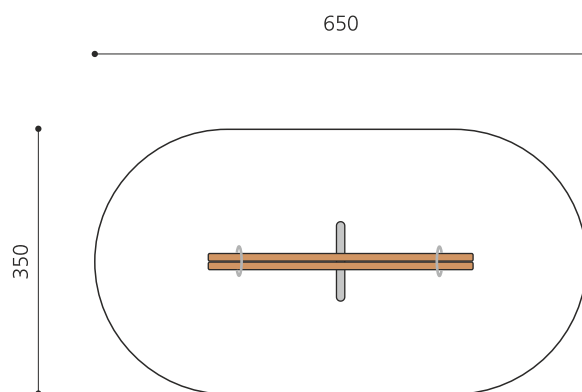

Standard Ausführung. Auf Wiese aufstellbar. Seit Generationen im Einsatz. Die Balkenschaukel ist ein beliebtes Spielgerät. Die bimbo Balkenschaukel ist massiv gebaut und in verschiedenen Ausführungen erhältlich. Gestell in feuerverzinktem Metall, Haltegriffe in Edelstahl. Doppel-Massivholzbalken in Weisstanne KDI.

Création HINNEN

Artikelnummer	SC.010.35
Artikelname	Balkenschaukel 350 in Holz-Metall
Spielalter	4+
Fallhöhe	100 cm
Platzbedarf	650 x 350 cm
Fallschutz	Minimum Rasen
Fallschutzfläche	22 m ²
Gerätemasse	350 x 95 x 50 cm
Fundamente	1 stk
Beton Total	0,5 m ³
Schwerstes Teil	65 kg
Anzahl Monteure	1
Montagezeit Total	1 h
Ersatzteilgarantie	Lebenslang
Spezielles	Auf Rasen aufstellbar