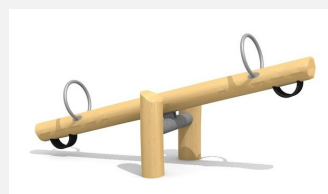

Standard Ausführung. Auf Wiese aufstellbar. Seit Generationen im Einsatz. Die Balkenschaukel ist ein beliebtes Spielgerät. Die bimbo Balkenschaukel ist massiv gebaut und in verschiedenen Ausführungen erhältlich. Gestell in feuerverzinktem Metall, Haltegriffe in Edelstahl. Doppel-Massivholzbalken in Weisstanne KDI.

Création HINNEN

Artikelnummer	SC.010.35
Artikelname	Balkenschaukel 350 in Holz-Metall
Spielalter	4+
Fallhöhe	100 cm
Platzbedarf	650 x 350 cm
Fallschutz	Minimum Rasen
Fallschutzfläche	22 m ²
Gerätemasse	350 x 95 x 50 cm
Fundamente	1 stk
Beton Total	0,5 m ³
Schwerstes Teil	65 kg
Anzahl Monteure	1
Montagezeit Total	1 h
Ersatzteilgarantie	Lebenslang
Spezielles	Auf Rasen aufstellbar

Andere Produkte dieser Gruppe

SC.010.28
Balkenschaukel 280 in Holz-Metall

SC.010.28.C
Balkenschaukel 280 in Holz-Metall color

SC.010.28.R
Balkenschaukel 280 - Naturwuchs Holz

SC.010.35.C
Balkenschaukel 350 in Holz-Metall
color