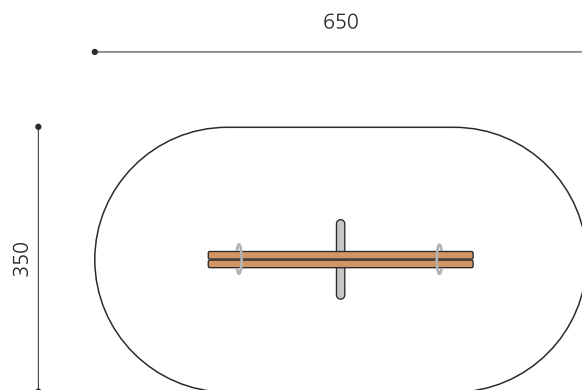

Standard Ausführung. Auf Wiese aufstellbar. Seit Generationen im Einsatz. Die Balkenschaukel ist ein beliebtes Spielgerät. Die bimbo Balkenschaukel ist massiv gebaut und in verschiedenen Ausführungen erhältlich. Gestell in feuerverzinktem Metall, Stahlrohre zusätzlich farbig lackiert. Haltegriffe in Edelstahl. Doppel-Massivholzbalken in Weisstanne KDI.

Création HINNEN

Artikelnummer	SC.010.35.C
Artikelname	Balkenschaukel 350 in Holz-Metall color
Spielalter	4+
Fallhöhe	100 cm
Platzbedarf	650 x 350 cm
Fallschutz	Minimum Rasen
Fallschutzfläche	22 m ²
Gerätemasse	350 x 95 x 50 cm
Fundamente	1 stk
Beton Total	0,5 m ³
Schwerstes Teil	65 kg
Anzahl Monteure	1
Montagezeit Total	1 h
Ersatzteilgarantie	Lebenslang
Spezielles	Auf Rasen aufstellbar