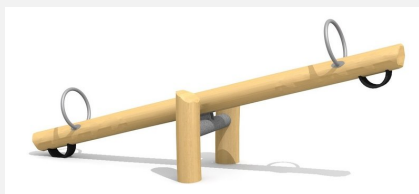

Standard Ausführung. Auf Wiese aufstellbar. Seit Generationen im Einsatz. Die Balkenschaukel ist ein beliebtes Spielgerät. Die bimbo Balkenschaukel ist massiv gebaut und in verschiedenen Ausführungen erhältlich. Gestell in feuerverzinktem Metall, Stahlrohre zusätzlich farbig lackiert. Haltegriffe in Edelstahl. Doppel-Massivholzbalken in Weisstanne KDI.

Création HINNEN

Artikelnummer	SC.010.35.C
Artikelname	Balkenschaukel 350 in Holz-Metall color
Spielalter	4+
Fallhöhe	100 cm
Platzbedarf	650 x 350 cm
Fallschutz	Minimum Rasen
Fallschutzfläche	22 m ²
Gerätemasse	350 x 95 x 50 cm
Fundamente	1 stk
Beton Total	0,5 m ³
Schwerstes Teil	65 kg
Anzahl Monteure	1
Montagezeit Total	1 h
Ersatzteilgarantie	Lebenslang
Spezielles	Auf Rasen aufstellbar

Andere Produkte dieser Gruppe

SC.010.28
Balkenschaukel 280 in Holz-Metall

SC.010.28.C
Balkenschaukel 280 in Holz-Metall color

SC.010.28.R
Balkenschaukel 280 - Naturwuchs Holz

SC.010.35
Balkenschaukel 350 in Holz-Metall