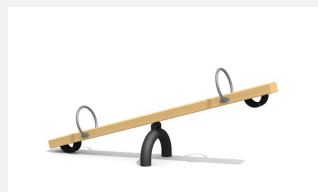

Standard Ausführung. Auf Wiese aufstellbar. Seit Generationen im Einsatz. Die Balkenschaukel ist ein beliebtes Spielgerät. Die bimbo Balkenschaukel ist massiv gebaut und in verschiedenen Ausführungen erhältlich. Gestell in feuerverzinktem Metall, Stahlrohre zusätzlich farbig lackiert. Haltegriffe in Edelstahl. Doppel-Massivholzbalken in Weisstanne KDI.

Création HINNEN

Artikelnummer	SC.010.35.C
Artikelname	Balkenschaukel 350 in Holz-Metall color
Spielalter	4+
Fallhöhe	100 cm
Platzbedarf	650 x 350 cm
Fallschutz	Minimum Rasen
Fallschutzfläche	22 m ²
Gerätemasse	350 x 95 x 50 cm
Fundamente	1 stk
Beton Total	0,5 m ³
Schwerstes Teil	65 kg
Anzahl Monteure	1
Montagezeit Total	1 h
Ersatzteilgarantie	Lebenslang
Spezielles	Auf Rasen aufstellbar

Andere Produkte dieser Gruppe

SC.010.28
Balkenschaukel 280 in Holz-Metall

SC.010.28.C
Balkenschaukel 280 in Holz-Metall color

SC.010.28.R
Balkenschaukel 280 - Naturwuchs Holz

SC.010.35
Balkenschaukel 350 in Holz-Metall